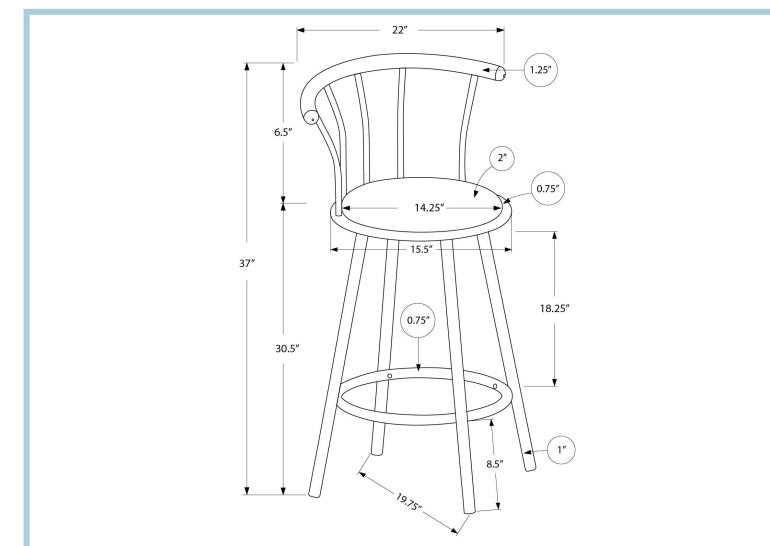

I 2398 - BARSTOOL - 2PCS / 36"H / SWIVEL / BLACK METAL
I 2397 - BARSTOOL - 2PCS / 36"H / SWIVEL / WHITE METAL
I 2399 - BARSTOOL - 2PCS / 36"H / SWIVEL / SILVER METAL

I 2399

BAR