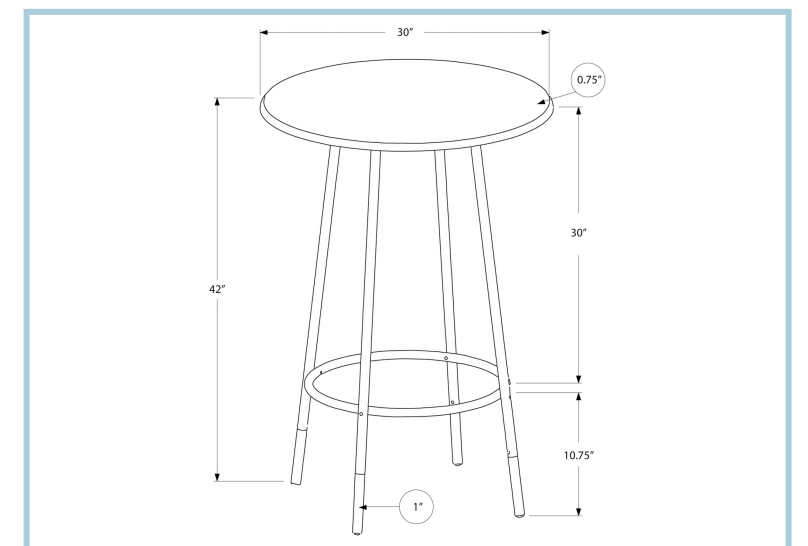

I 2397

I 2399

**BAR**

I 2375

I 2375 - BARSTOOL - 2PCS / SWIVEL / BLACK /BLACK LEATHER-LOOK SEAT  
I 2377 - BARSTOOL - 2PCS / SWIVEL / WHITE / GREY FABRIC SEAT

I 2377

BAR

I 2310

I 2310 - HOME BAR - 30" DIA / ESPRESSO MARBLE / COFFEE METAL

BAR

I 2393

I 2393 - BARSTOOL - 2PCS / 43"H / SWIVEL / DARK COFFEE METAL

BAR

I 2296

I 2296 - BARSTOOL - 2PCS / WHITE / CHROME BASE / COUNTER HEIGHT  
I 2298 - BARSTOOL - 2PCS / GREY FABRIC / CHROME / COUNTER HEIGHT