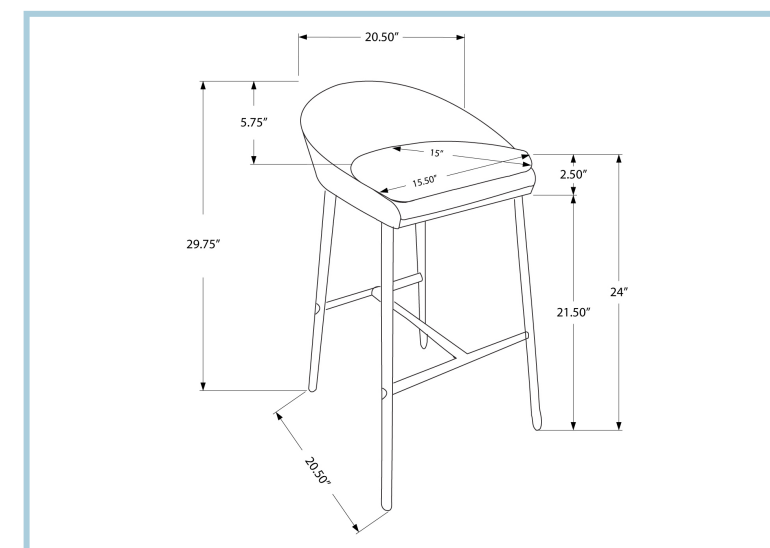

I 2296 - BARSTOOL - 2PCS / WHITE / CHROME BASE / COUNTER HEIGHT
I 2298 - BARSTOOL - 2PCS / GREY FABRIC / CHROME / COUNTER HEIGHT

BAR

I 2298