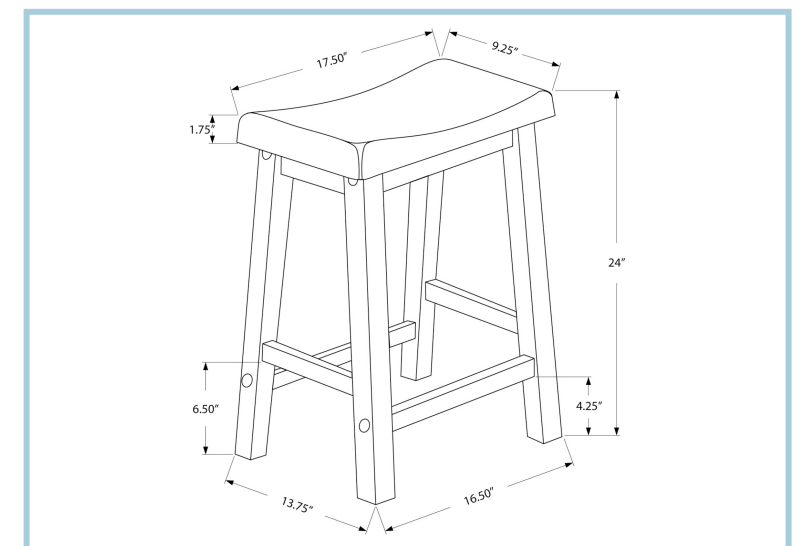

I 2358

I 2364

**BAR**

I 1534

I 1534 - BARSTOOL - 2PCS / 29"H / WHITE SADDLE SEAT

BAR

I 1533

I 1533 - BARSTOOL - 2PCS / 24"H / WHITE SADDLE SEAT