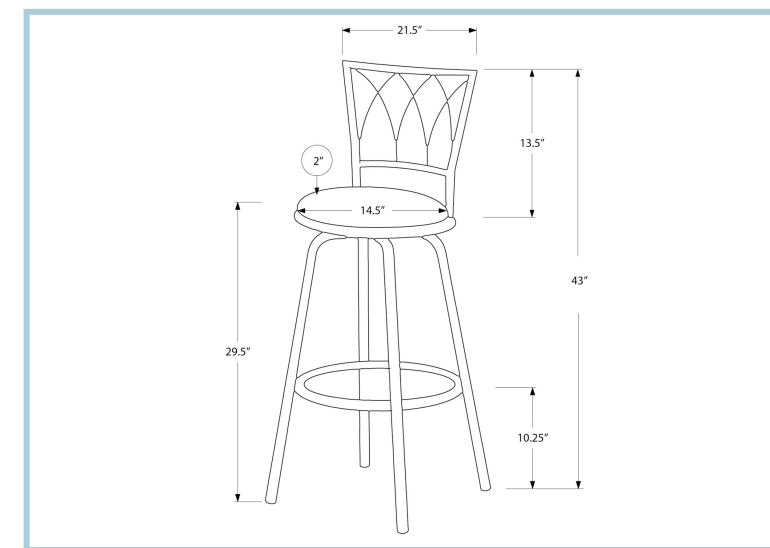

I 2310 - HOME BAR - 30" DIA / ESPRESSO MARBLE / COFFEE METAL

BAR

I 2393

I 2393 - BARSTOOL - 2PCS / 43"H / SWIVEL / DARK COFFEE METAL

BAR

I 2296

I 2296 - BARSTOOL - 2PCS / WHITE / CHROME BASE / COUNTER HEIGHT  
I 2298 - BARSTOOL - 2PCS / GREY FABRIC / CHROME / COUNTER HEIGHT