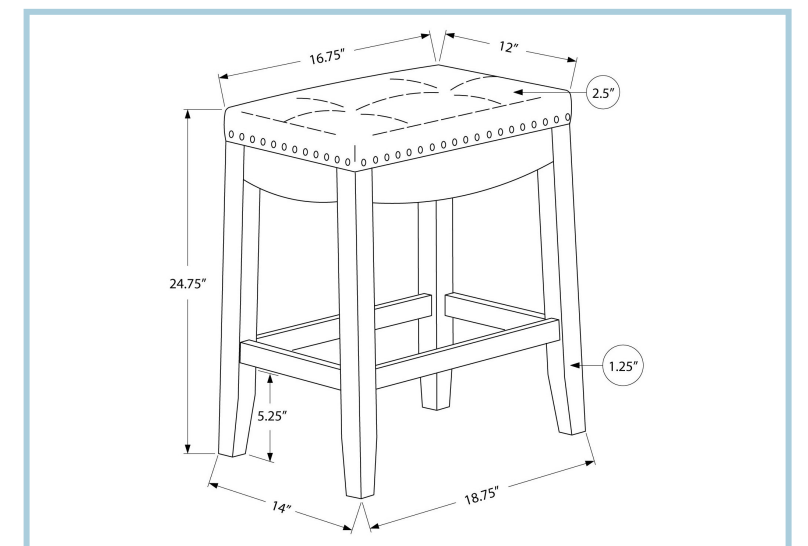

BAR

I 1263

I 1238

I 1238 - BARSTOOL - 2PCS / 44"H / WHITE / SWIVEL BAR HEIGHT  
I 1236 - BARSTOOL - 2PCS / 44"H / ESPRESSO / SWIVEL BAR HEIGHT

I 1236

BAR

I 1239

I 1239 - BARSTOOL - 2PCS / 39"H / WHITE / SWIVEL COUNTER HEIGHT  
I 1237 - BARSTOOL - 2PCS / 39"H / ESPRESSO / SWIVEL COUNTER HEIGHT