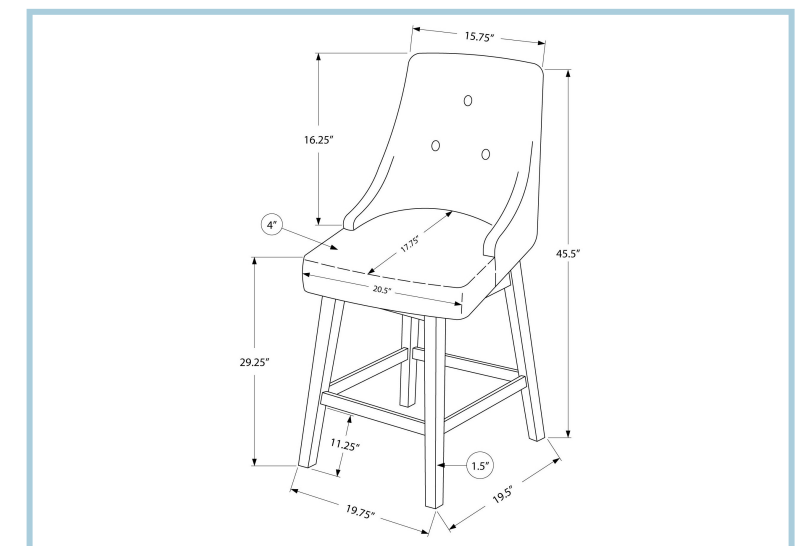

I 1242 - BARSTOOL - 2PCS / 46"H / BLACK LEATHER-LOOK / SWIVEL
I 1243 - BARSTOOL - 2PCS / 46"H / GREY LEATHER-LOOK / SWIVEL

BAR

I 1243