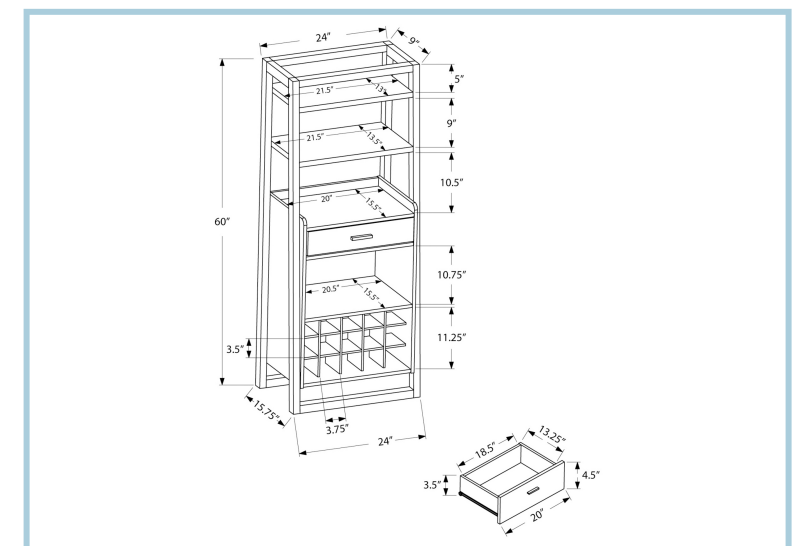

BAR

I 2543

I 2543 - HOME BAR - 60"H / ESPRESSO LADDER STYLE

BAR

**[WWW.MONARCHASIADIRECT.COM](http://WWW.MONARCHASIADIRECT.COM)**

NO. 29, JALAN PLAZA 1, TAMAN MAHARANI PROMENADE,  
84000 MUAR, JOHOR, WEST MALAYSIA. TEL: 606.953.1339 - FAX: 606.953.7139