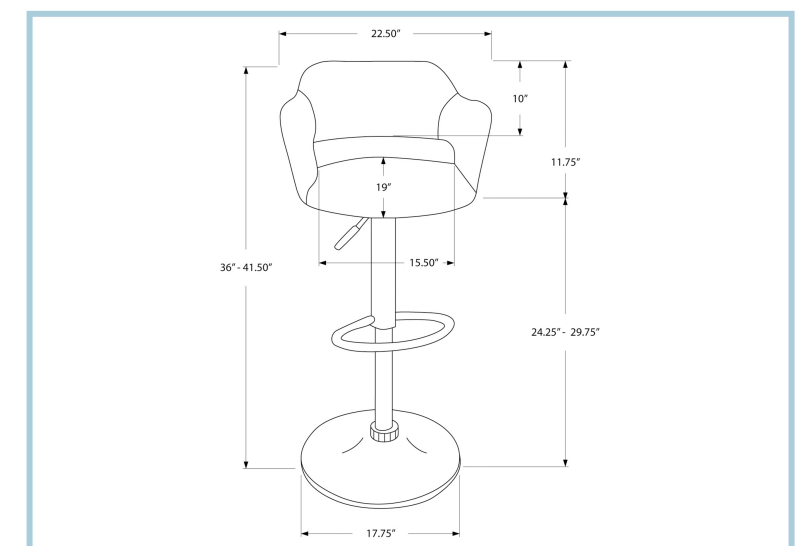

I 2381

I 2381 - BARSTOOL - BLACK / BLACK METAL HYDRAULIC LIFT
I 2382 - BARSTOOL - WHITE / WHITE METAL HYDRAULIC LIFT

BAR

I 2382