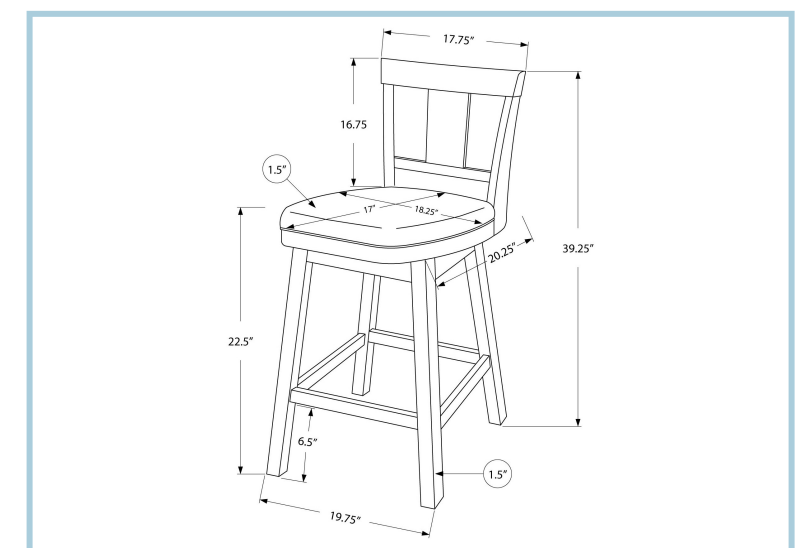

BAR

I 1263

I 1238

I 1238 - BARSTOOL - 2PCS / 44"H / WHITE / SWIVEL BAR HEIGHT  
I 1236 - BARSTOOL - 2PCS / 44"H / ESPRESSO / SWIVEL BAR HEIGHT

I 1236

BAR

I 1239

I 1239 - BARSTOOL - 2PCS / 39"H / WHITE / SWIVEL COUNTER HEIGHT  
I 1237 - BARSTOOL - 2PCS / 39"H / ESPRESSO / SWIVEL COUNTER HEIGHT

BAR

I 1237

I 1233

I 1233 - BARSTOOL - 2PCS / 39"H / WHITE / SWIVEL COUNTER HEIGHT  
I 1231 - BARSTOOL - 2PCS / 39"H / ESPRESSO / SWIVEL COUNTER HEIGHT

BAR

I 1231

I 1230

I 1230 - BARSTOOL - 2PCS / 44"H / ESPRESSO / SWIVEL BAR HEIGHT