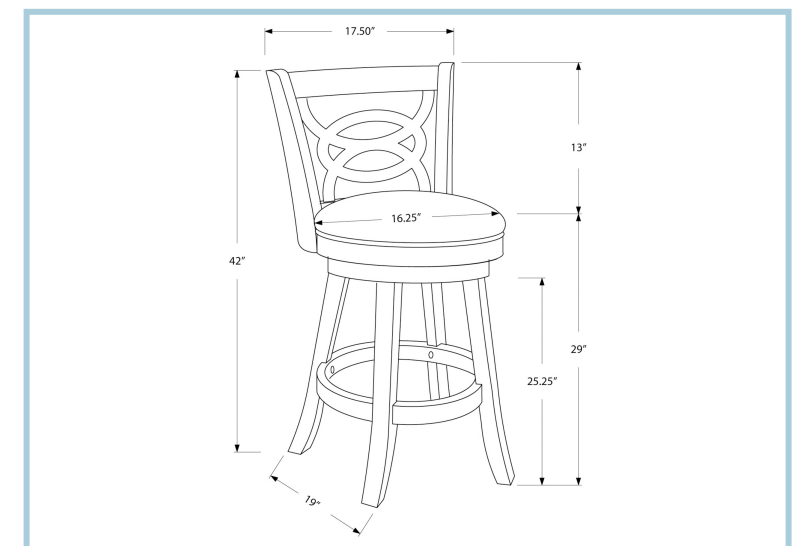

BAR

I 1237

I 1233

I 1233 - BARSTOOL - 2PCS / 39"H / WHITE / SWIVEL COUNTER HEIGHT  
I 1231 - BARSTOOL - 2PCS / 39"H / ESPRESSO / SWIVEL COUNTER HEIGHT

BAR

I 1231

I 1230

I 1230 - BARSTOOL - 2PCS / 44"H / ESPRESSO / SWIVEL BAR HEIGHT

BAR

I 1252

I 1252 - BARSTOOL - 2PCS / 38"H / SWIVEL / OAK COUNTER HEIGHT

BAR

I 1251

I 1251 - BARSTOOL - 2PCS / 42"H / SWIVEL / DARK OAK BAR HEIGHT

BAR

I 1242