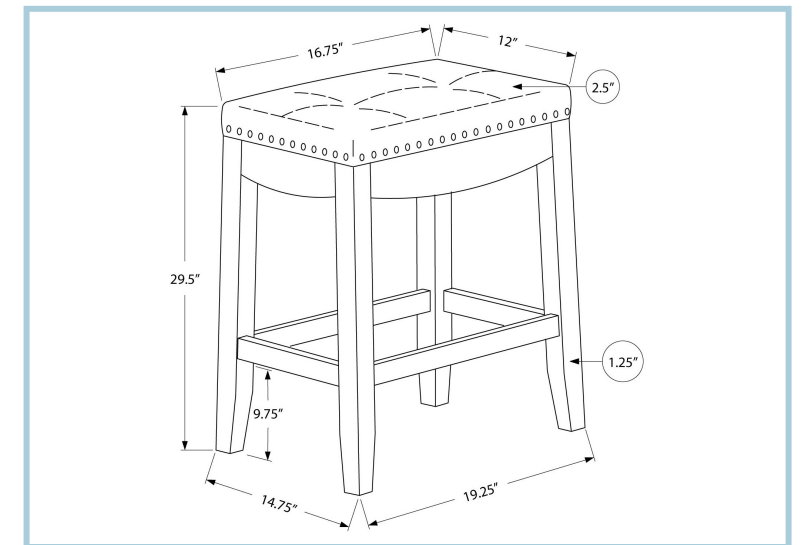

I 1260 - BARSTOOL - 2PCS / 29"H / BLACK LEATHER-LOOK / ESPRESSO
I 1262 - BARSTOOL - 2PCS / 29"H / GREY LEATHER-LOOK / WHITE

I 1262

BAR