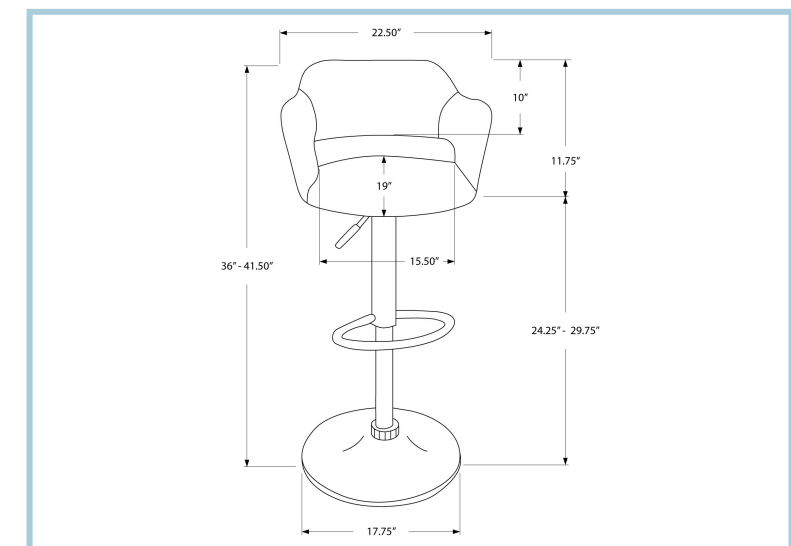

I 2358

I 2364

**BAR**

I 1534

I 1534 - BARSTOOL - 2PCS / 29"H / WHITE SADDLE SEAT

BAR

I 1533

I 1533 - BARSTOOL - 2PCS / 24"H / WHITE SADDLE SEAT