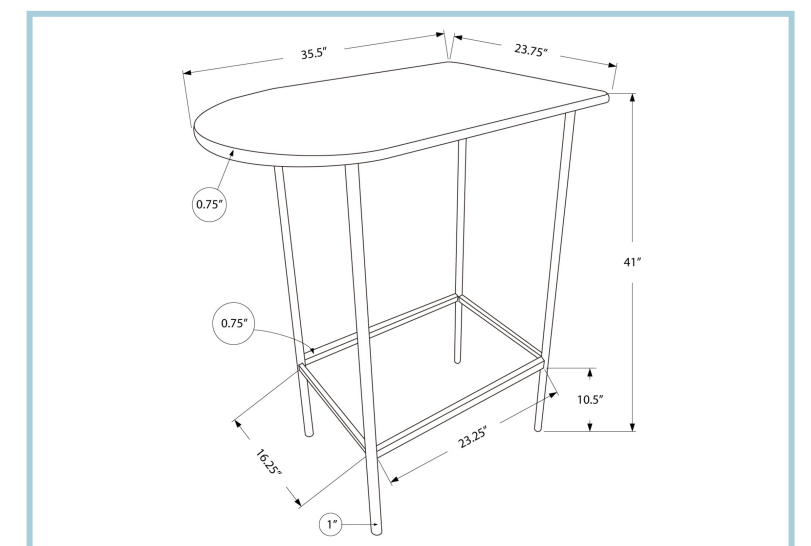

I 2325

BAR

I 2376

I 2376 - HOME BAR - 24"X 36" / WHITE TOP AND METAL SPACESAVER  
 I 2315 - HOME BAR - 24"X 36" / ESPRESSO MARBLE / METAL

I 2315

BAR

I 2398

I 2398 - BARSTOOL - 2PCS / 36"H / SWIVEL / BLACK METAL  
 I 2397 - BARSTOOL - 2PCS / 36"H / SWIVEL / WHITE METAL  
 I 2399 - BARSTOOL - 2PCS / 36"H / SWIVEL / SILVER METAL