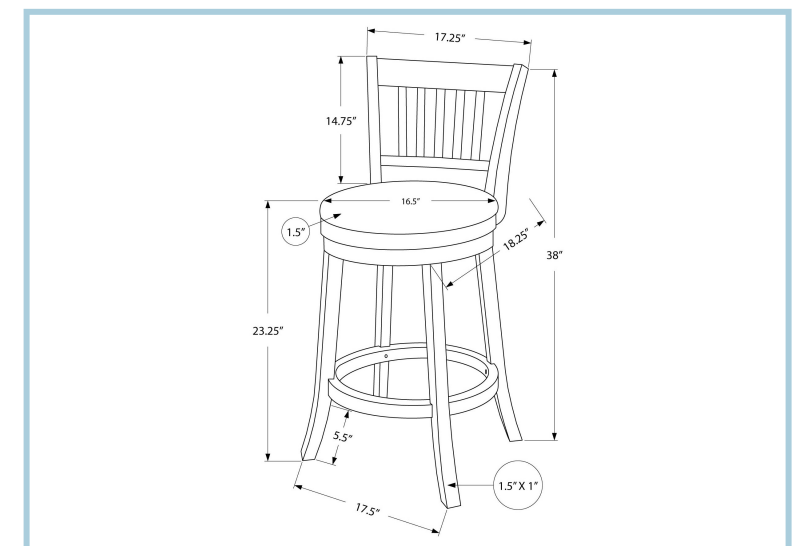

BAR

I 1263

I 1238

I 1238 - BARSTOOL - 2PCS / 44"H / WHITE / SWIVEL BAR HEIGHT  
I 1236 - BARSTOOL - 2PCS / 44"H / ESPRESSO / SWIVEL BAR HEIGHT

I 1236

BAR

I 1239

I 1239 - BARSTOOL - 2PCS / 39"H / WHITE / SWIVEL COUNTER HEIGHT  
I 1237 - BARSTOOL - 2PCS / 39"H / ESPRESSO / SWIVEL COUNTER HEIGHT

BAR

I 1237

I 1233

I 1233 - BARSTOOL - 2PCS / 39"H / WHITE / SWIVEL COUNTER HEIGHT  
I 1231 - BARSTOOL - 2PCS / 39"H / ESPRESSO / SWIVEL COUNTER HEIGHT

BAR

I 1231

I 1230

I 1230 - BARSTOOL - 2PCS / 44"H / ESPRESSO / SWIVEL BAR HEIGHT