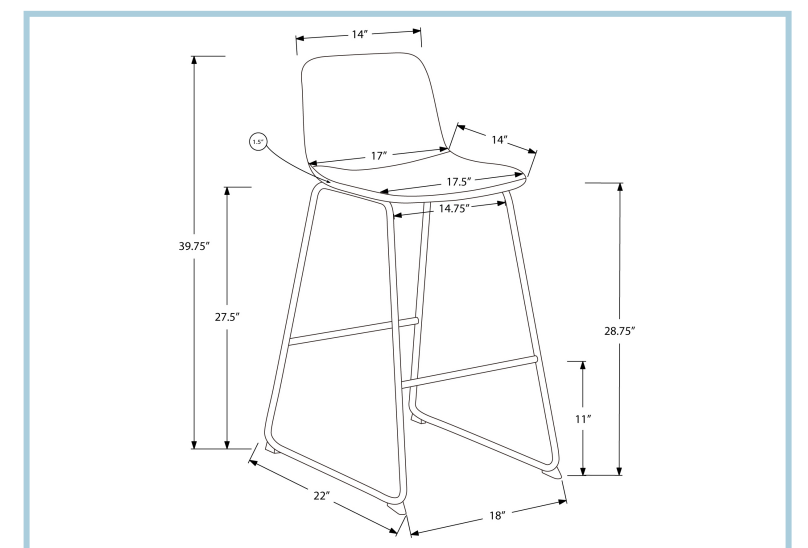

I 7751 - BARSTOOL - 40"H / TAUPE LEATHER-LOOK / BLACK METAL
I 7753 - BARSTOOL - 40"H / BROWN LEATHER-LOOK / BLACK METAL

BAR

I 7753