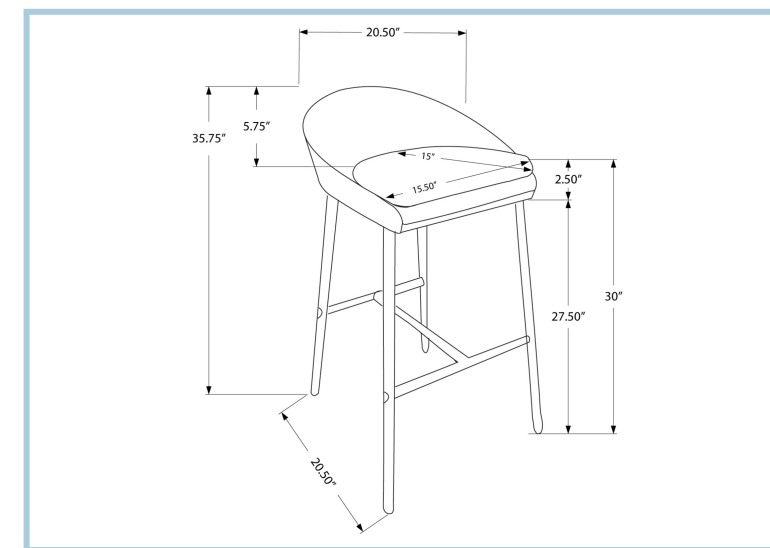

BAR

I 2298

I 2299

I 2299 - BARSTOOL - 2PCS / GREY FABRIC / CHROME BASE / BAR HEIGHT

BAR

I 7754

I 7754 - BARSTOOL - 40"H / BLACK LEATHER-LOOK / BLACK METAL  
I 7752 - BARSTOOL - 40"H / GREY LEATHER-LOOK / BLACK METAL  
I 7750 - BARSTOOL - 40"H / WHITE LEATHER-LOOK / WHITE METAL