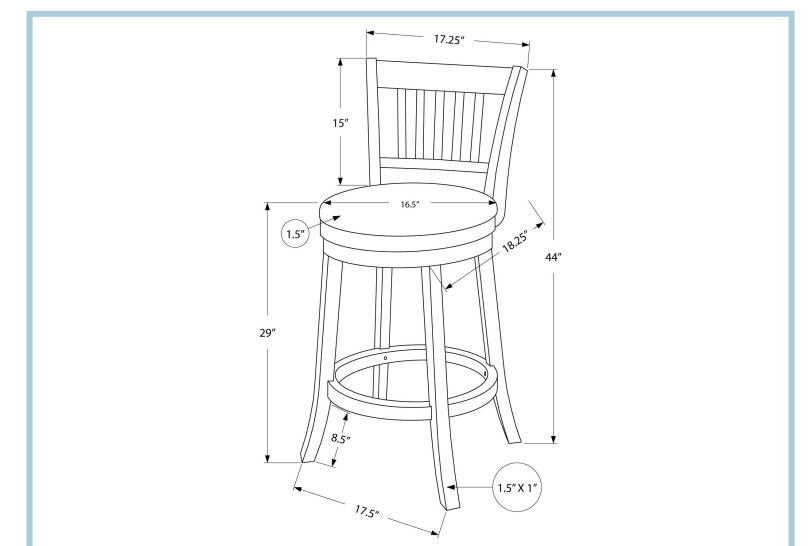

BAR

I 1263

I 1238

I 1238 - BARSTOOL - 2PCS / 44"H / WHITE / SWIVEL BAR HEIGHT  
I 1236 - BARSTOOL - 2PCS / 44"H / ESPRESSO / SWIVEL BAR HEIGHT

I 1236

BAR

I 1239

I 1239 - BARSTOOL - 2PCS / 39"H / WHITE / SWIVEL COUNTER HEIGHT  
I 1237 - BARSTOOL - 2PCS / 39"H / ESPRESSO / SWIVEL COUNTER HEIGHT

BAR

I 1237

I 1233

I 1233 - BARSTOOL - 2PCS / 39"H / WHITE / SWIVEL COUNTER HEIGHT  
I 1231 - BARSTOOL - 2PCS / 39"H / ESPRESSO / SWIVEL COUNTER HEIGHT

BAR

I 1231

I 1230

I 1230 - BARSTOOL - 2PCS / 44"H / ESPRESSO / SWIVEL BAR HEIGHT