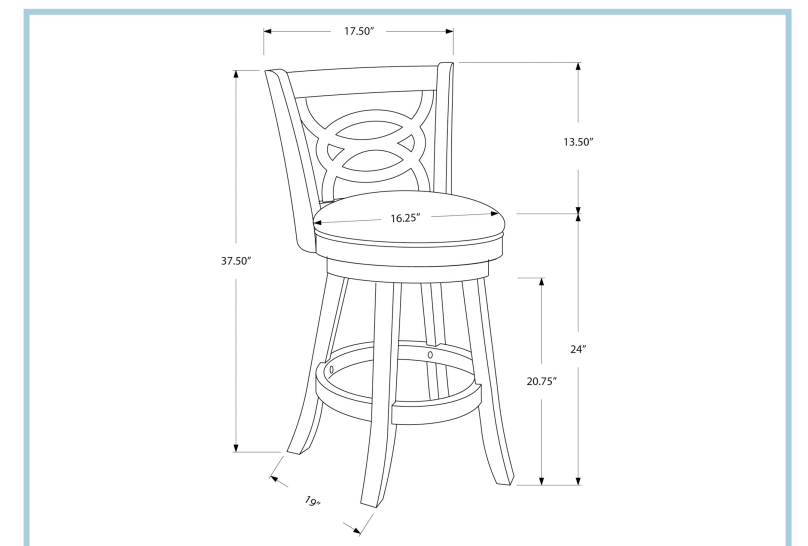

BAR

I 1237

I 1233

I 1233 - BARSTOOL - 2PCS / 39"H / WHITE / SWIVEL COUNTER HEIGHT  
I 1231 - BARSTOOL - 2PCS / 39"H / ESPRESSO / SWIVEL COUNTER HEIGHT

BAR

I 1231

I 1230

I 1230 - BARSTOOL - 2PCS / 44"H / ESPRESSO / SWIVEL BAR HEIGHT

BAR

I 1252

I 1252 - BARSTOOL - 2PCS / 38"H / SWIVEL / OAK COUNTER HEIGHT

BAR

I 1251

I 1251 - BARSTOOL - 2PCS / 42"H / SWIVEL / DARK OAK BAR HEIGHT

BAR

I 1242