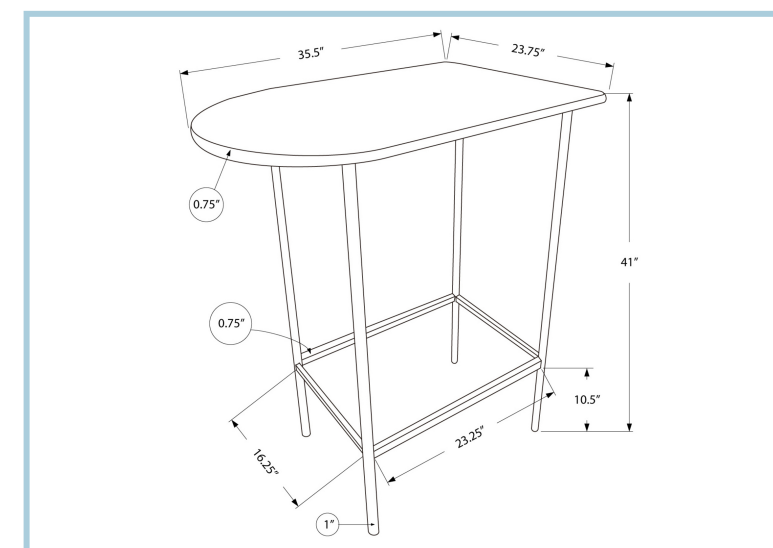

I 2325

BAR

I 2376

I 2376 - HOME BAR - 24"X 36" / WHITE TOP AND METAL SPACESAVER  
 I 2315 - HOME BAR - 24"X 36" / ESPRESSO MARBLE / METAL

I 2315

BAR

I 2398

I 2398 - BARSTOOL - 2PCS / 36"H / SWIVEL / BLACK METAL  
 I 2397 - BARSTOOL - 2PCS / 36"H / SWIVEL / WHITE METAL  
 I 2399 - BARSTOOL - 2PCS / 36"H / SWIVEL / SILVER METAL