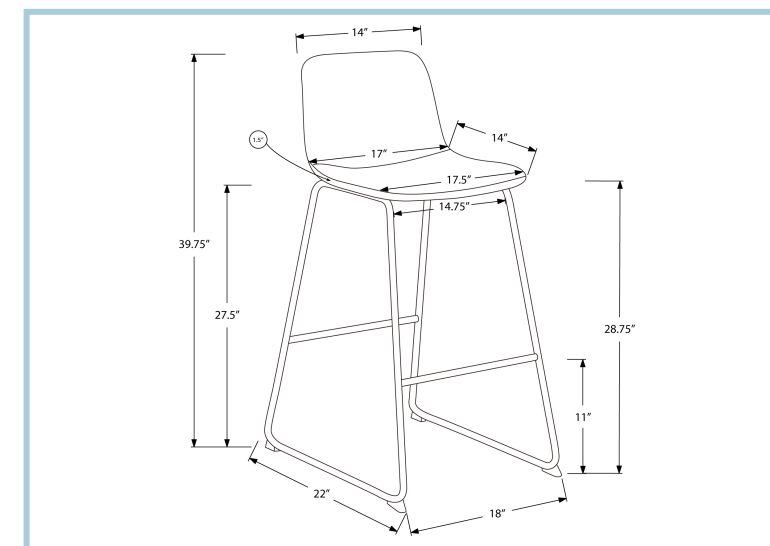

I 7754 - BARSTOOL - 40"H / BLACK LEATHER-LOOK / BLACK METAL
I 7752 - BARSTOOL - 40"H / GREY LEATHER-LOOK / BLACK METAL
I 7750 - BARSTOOL - 40"H / WHITE LEATHER-LOOK / WHITE METAL

I 7750

BAR