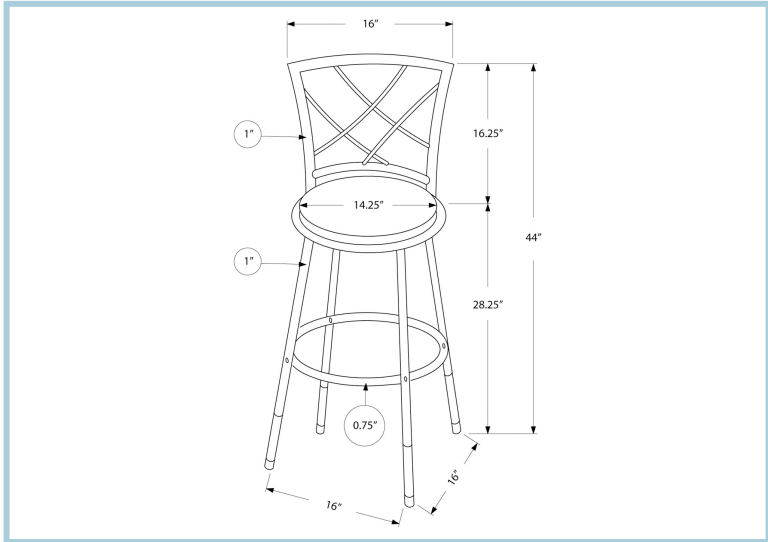

I 2397

I 2399

**BAR**

I 2375

I 2375 - BARSTOOL - 2PCS / SWIVEL / BLACK /BLACK LEATHER-LOOK SEAT  
I 2377 - BARSTOOL - 2PCS / SWIVEL / WHITE / GREY FABRIC SEAT

I 2377

BAR

I 2310