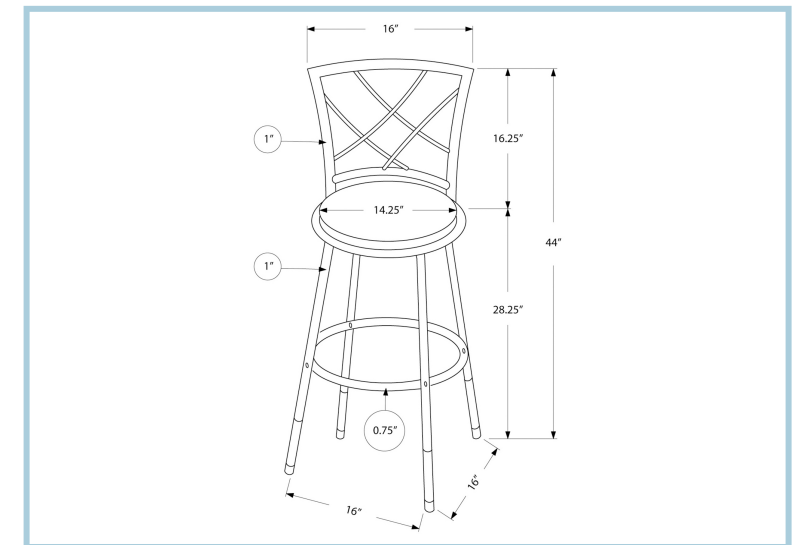

I 2375 - BARSTOOL - 2PCS / SWIVEL / BLACK /BLACK LEATHER-LOOK SEAT
I 2377 - BARSTOOL - 2PCS / SWIVEL / WHITE / GREY FABRIC SEAT

I 2377

BAR