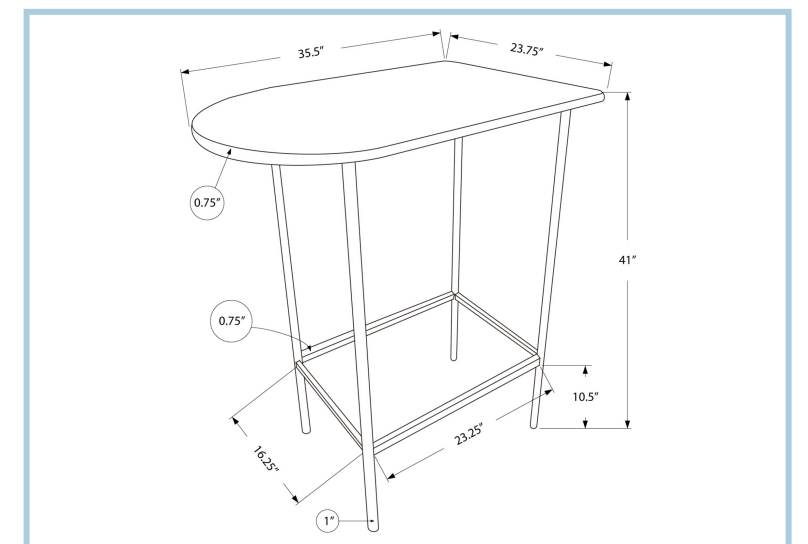

- I 2345 - HOME BAR - 24"X 36" / ESPRESSO / BLACK METAL SPACESAVER
- I 2335 - HOME BAR - 24"X 36" / BLACK / SILVER METAL SPACESAVER
- I 2325 - HOME BAR - 24"X 36" / GREY MARBLE / CHARCOAL METAL

I 2325

BAR