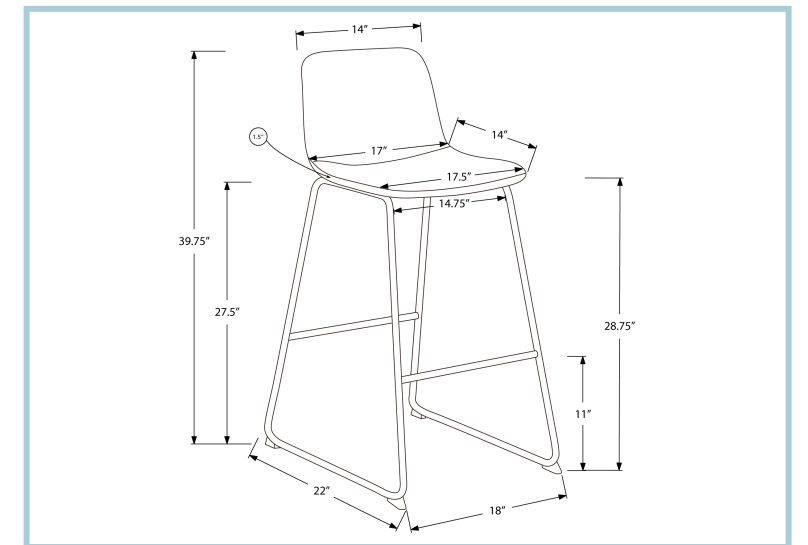

I 7754 - BARSTOOL - 40"H / BLACK LEATHER-LOOK / BLACK METAL
I 7752 - BARSTOOL - 40"H / GREY LEATHER-LOOK / BLACK METAL
I 7750 - BARSTOOL - 40"H / WHITE LEATHER-LOOK / WHITE METAL

I 7750

BAR