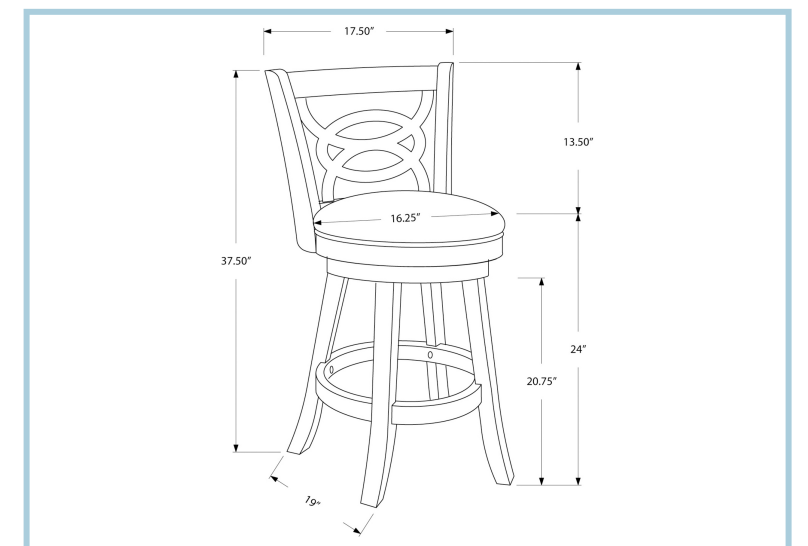

I 1233

BAR

I 1252

I 1252 - BARSTOOL - 2PCS / 38"H / SWIVEL / OAK COUNTER HEIGHT

BAR

I 1251

I 1251 - BARSTOOL - 2PCS / 42"H / SWIVEL / DARK OAK BAR HEIGHT

BAR