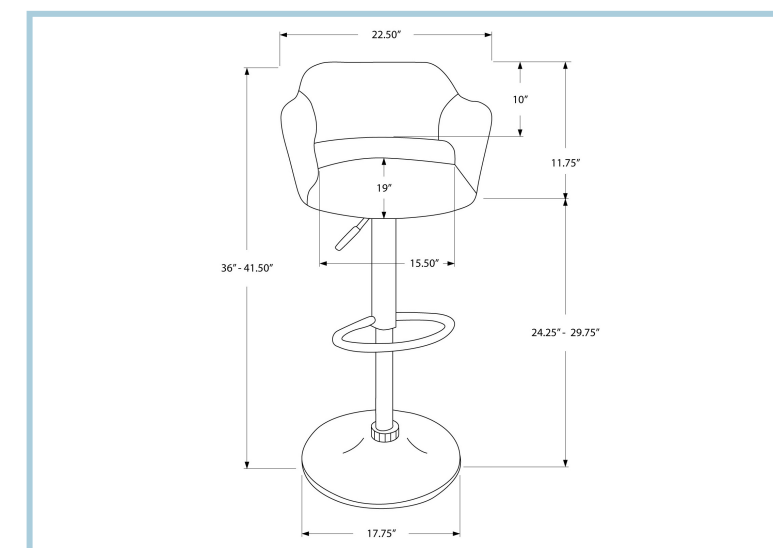

BAR

I 1534

I 1534 - BARSTOOL - 2PCS / 29"H / WHITE SADDLE SEAT

BAR

I 1533

I 1533 - BARSTOOL - 2PCS / 24"H / WHITE SADDLE SEAT

BAR

I 1262