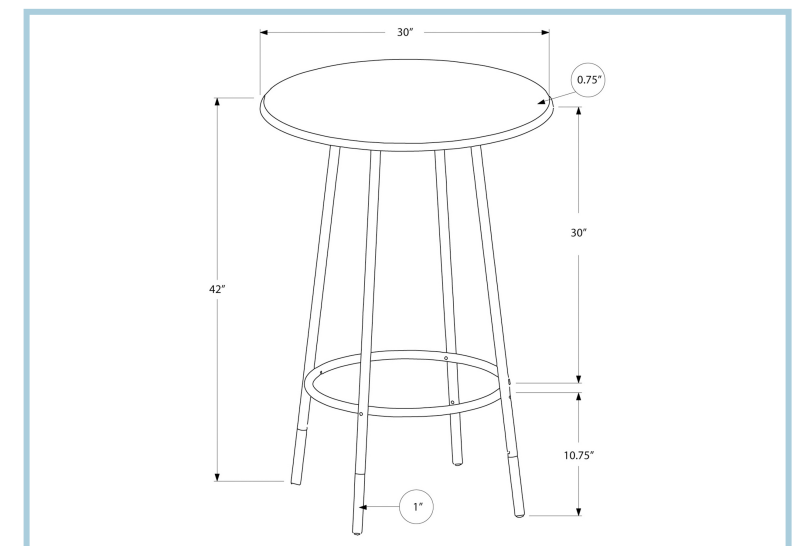

I 2377

BAR

I 2310

I 2310 - HOME BAR - 30" DIA / ESPRESSO MARBLE / COFFEE METAL

BAR

I 2393

I 2393 - BARSTOOL - 2PCS / 43"H / SWIVEL / DARK COFFEE METAL

BAR