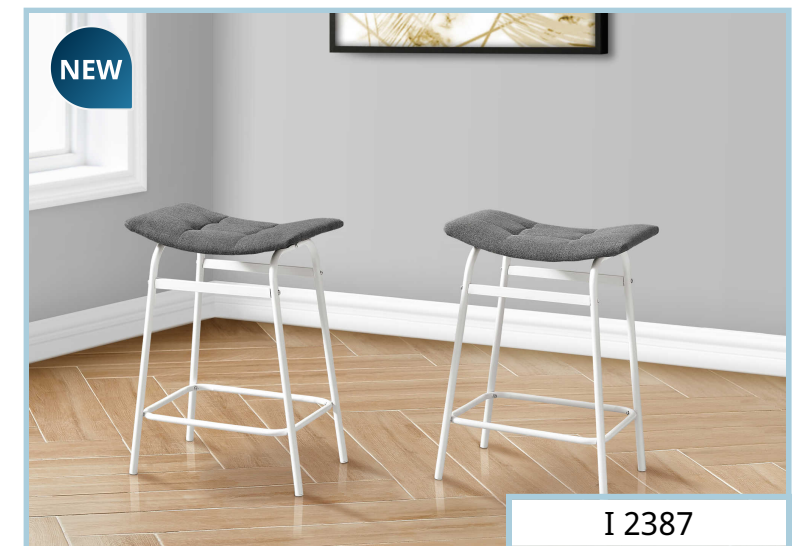

NEW

I 2384

- I 2384 - BARSTOOL - 2PCS / BLACK PU / BLACK METAL COUNTER HEIGHT
- I 2385 - BARSTOOL - 2PCS / GREY FABRIC/ BLACK METAL COUNTER HEIGHT
- I 2387 - BARSTOOL - 2PCS / GREY FABRIC/ WHITE METAL COUNTER HEIGHT

BAR

I 2385

I 2387

NEW

I 2225

- I 2225 - BARSTOOL - 2PCS / BLACK PU / BLACK METAL COUNTER HEIGHT**
- I 2226 - BARSTOOL - 2PCS / GREY FABRIC/ BLACK METAL COUNTER HEIGHT**
- I 2227 - BARSTOOL - 2PCS / GREY FABRIC/ WHITE METAL COUNTER HEIGHT**