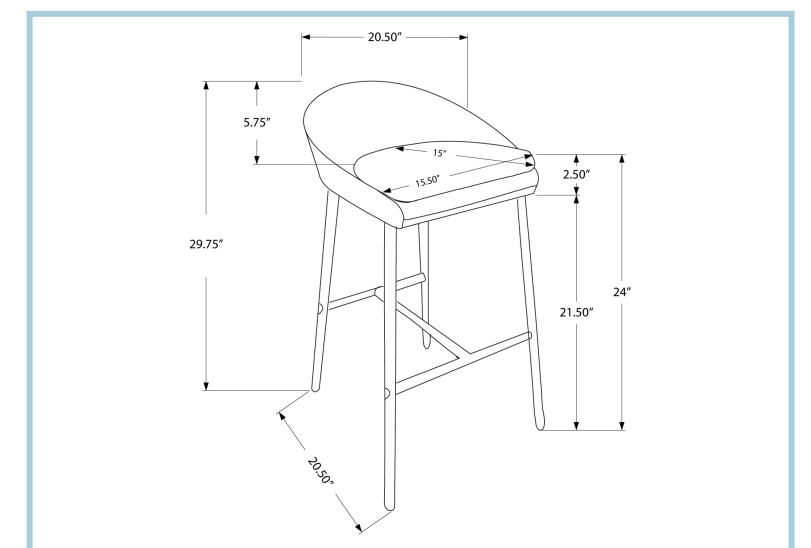

I 2296

I 2296 - BARSTOOL - 2PCS / WHITE / CHROME BASE / COUNTER HEIGHT
I 2298 - BARSTOOL - 2PCS / GREY FABRIC / CHROME / COUNTER HEIGHT

BAR

I 2298