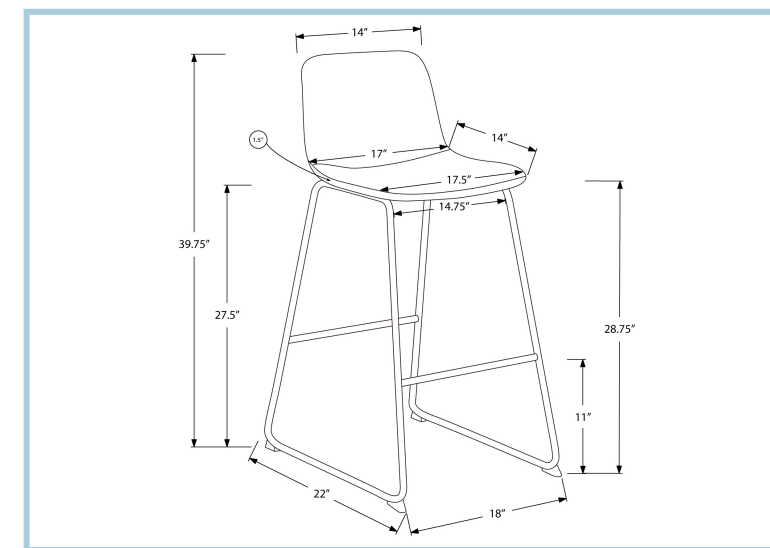

I 7753 - BARSTOOL - 40"H / BROWN LEATHER-LOOK / BLACK METAL
I 7751 - BARSTOOL - 40"H / TAUPE LEATHER-LOOK / BLACK METAL

I 7751

BAR