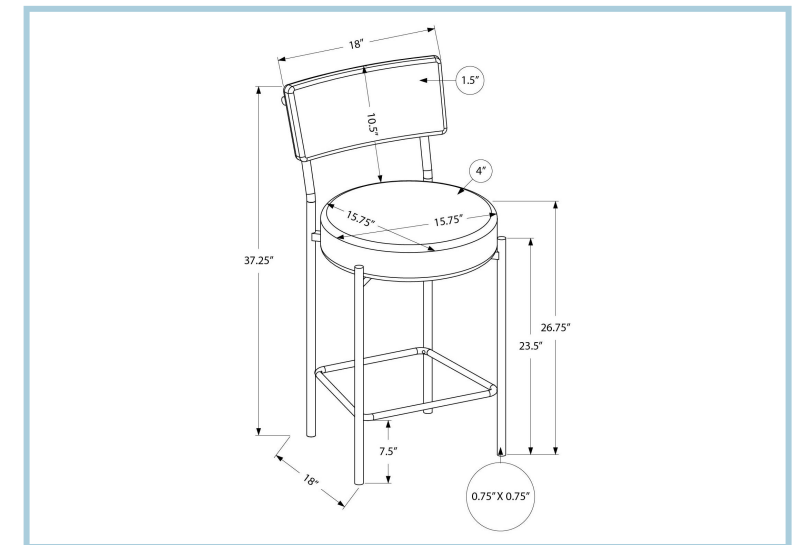

NEW

- **I 2245 - BARSTOOL - 2PCS / 37"H / BLACK / BLACK METAL COUNTER HEIGHT**
- **I 2246 - BARSTOOL - 2PCS / 37"H / GREY / BLACK METAL COUNTER HEIGHT**
- **I 2247 - BARSTOOL - 2PCS / 37"H / GREY / WHITE METAL COUNTER HEIGHT**

BAR

I 2247