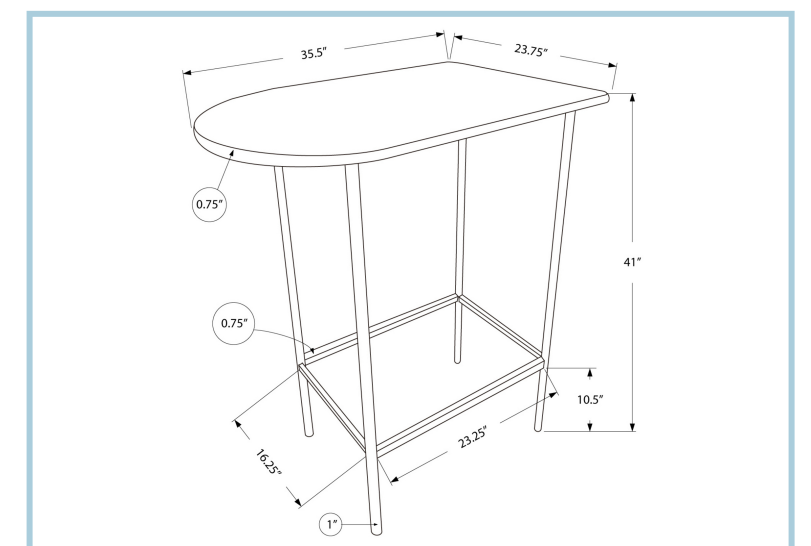

I 2335

I 2325

BAR

I 2376

I 2376 - HOME BAR - 24"X 36" / WHITE TOP AND METAL SPACESAVER
I 2315 - HOME BAR - 24"X 36" / ESPRESSO MARBLE / METAL

I 2315

BAR

I 2398