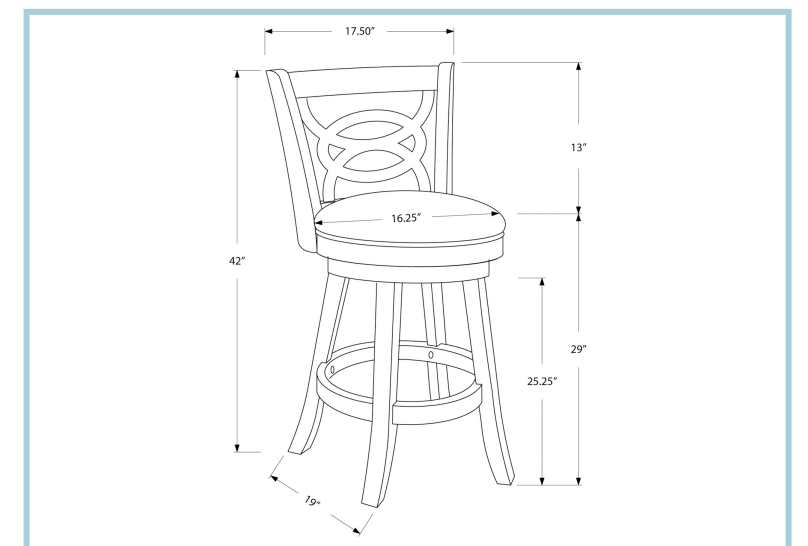

I 1233

BAR

I 1252

I 1252 - BARSTOOL - 2PCS / 38"H / SWIVEL / OAK COUNTER HEIGHT

BAR

I 1251

I 1251 - BARSTOOL - 2PCS / 42"H / SWIVEL / DARK OAK BAR HEIGHT

BAR