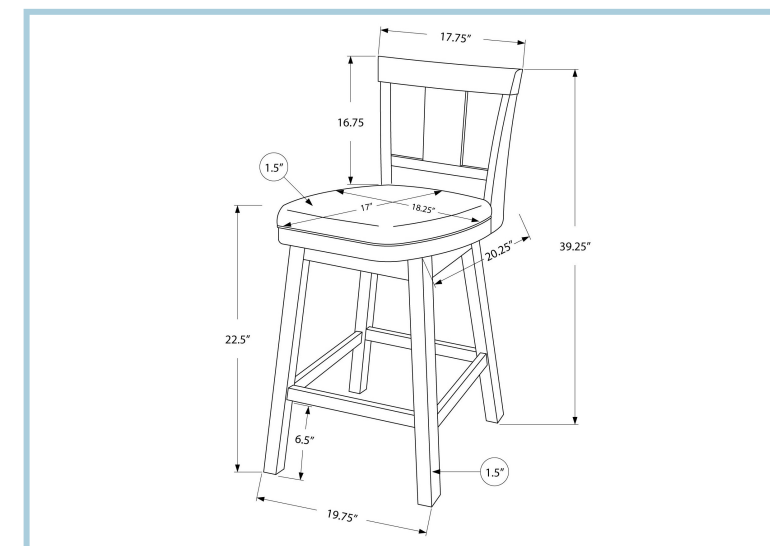

I 1231 - BARSTOOL - 2PCS / 39"H / ESPRESSO / SWIVEL COUNTER HEIGHT
I 1233 - BARSTOOL - 2PCS / 39"H / WHITE / SWIVEL COUNTER HEIGHT

I 1233

BAR