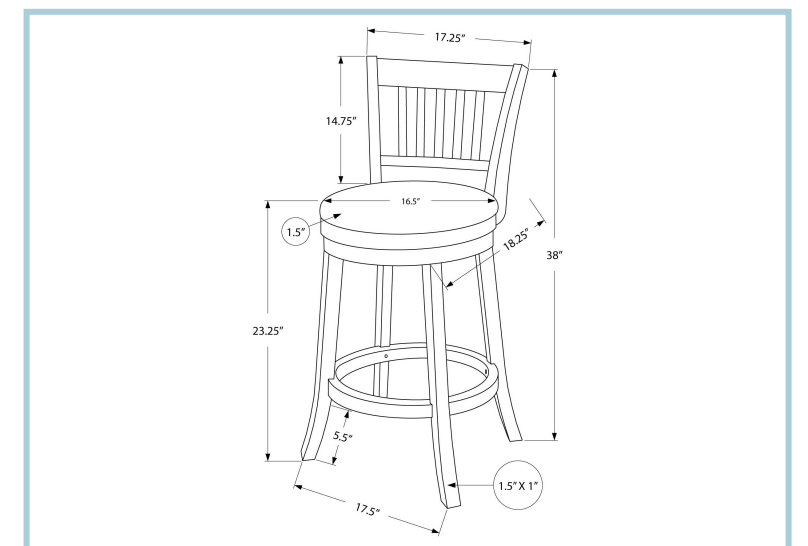

BAR

I 1261

I 1238

I 1238 - BARSTOOL - 2PCS / 44"H / WHITE / SWIVEL BAR HEIGHT
I 1236 - BARSTOOL - 2PCS / 44"H / ESPRESSO / SWIVEL BAR HEIGHT

BAR

I 1236

I 1239

I 1239 - BARSTOOL - 2PCS / 39"H / WHITE / SWIVEL COUNTER HEIGHT
I 1237 - BARSTOOL - 2PCS / 39"H / ESPRESSO / SWIVEL COUNTER HEIGHT

BAR

I 1237

I 1230

I 1230 - BARSTOOL - 2PCS / 44"H / ESPRESSO / SWIVEL BAR HEIGHT

BAR

I 1231

I 1231 - BARSTOOL - 2PCS / 39"H / ESPRESSO / SWIVEL COUNTER HEIGHT
I 1233 - BARSTOOL - 2PCS / 39"H / WHITE / SWIVEL COUNTER HEIGHT