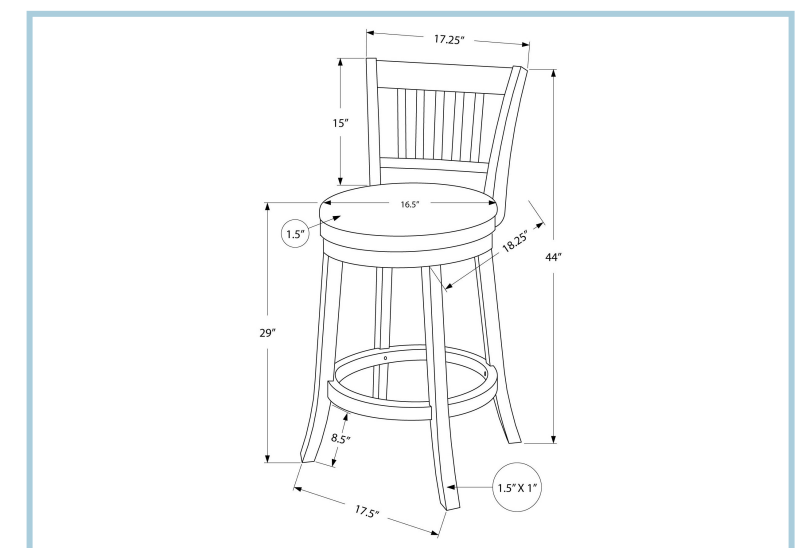

BAR

I 1261

I 1238

I 1238 - BARSTOOL - 2PCS / 44"H / WHITE / SWIVEL BAR HEIGHT
I 1236 - BARSTOOL - 2PCS / 44"H / ESPRESSO / SWIVEL BAR HEIGHT

BAR

I 1236

I 1239

I 1239 - BARSTOOL - 2PCS / 39"H / WHITE / SWIVEL COUNTER HEIGHT
I 1237 - BARSTOOL - 2PCS / 39"H / ESPRESSO / SWIVEL COUNTER HEIGHT

BAR

I 1237

I 1230

I 1230 - BARSTOOL - 2PCS / 44"H / ESPRESSO / SWIVEL BAR HEIGHT

BAR

I 1231

I 1231 - BARSTOOL - 2PCS / 39"H / ESPRESSO / SWIVEL COUNTER HEIGHT
I 1233 - BARSTOOL - 2PCS / 39"H / WHITE / SWIVEL COUNTER HEIGHT