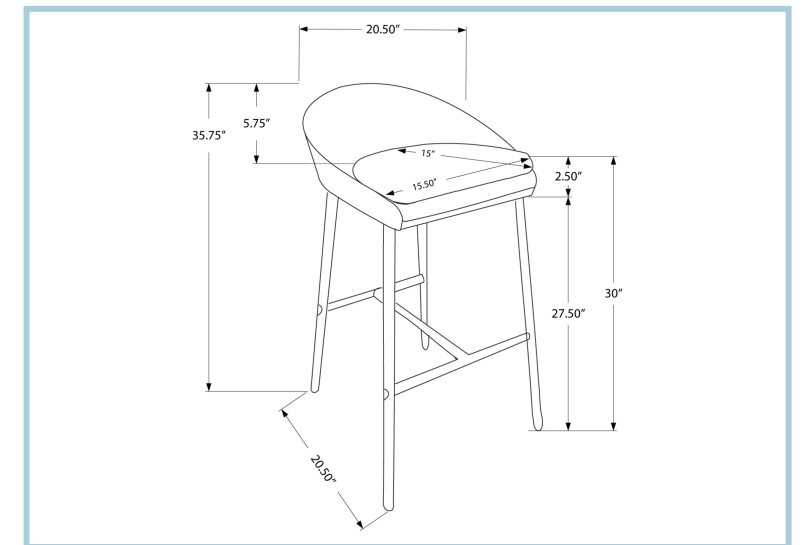

I 2296

I 2296 - BARSTOOL - 2PCS / WHITE / CHROME BASE / COUNTER HEIGHT
I 2298 - BARSTOOL - 2PCS / GREY FABRIC / CHROME / COUNTER HEIGHT

BAR

I 2298

I 2299

I 2299 - BARSTOOL - 2PCS / GREY FABRIC / CHROME BASE / BAR HEIGHT