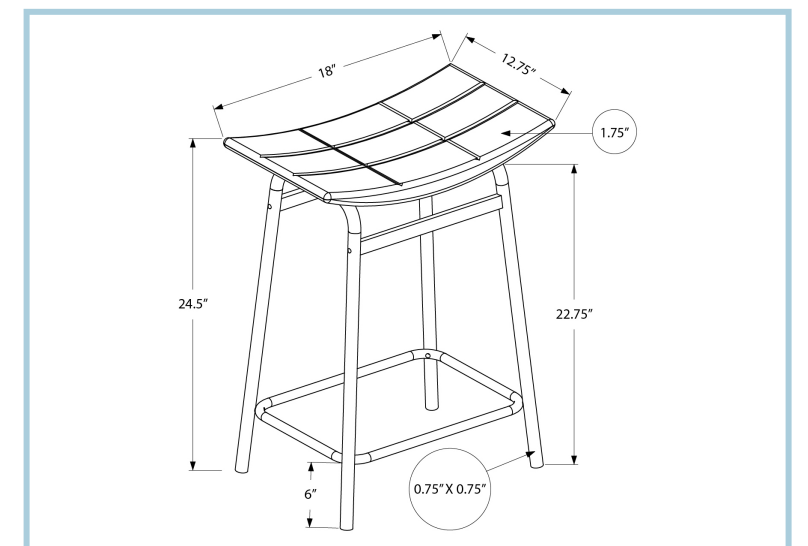

NEW

I 2384

- I 2384 - BARSTOOL - 2PCS / BLACK PU / BLACK METAL COUNTER HEIGHT
- I 2385 - BARSTOOL - 2PCS / GREY FABRIC/ BLACK METAL COUNTER HEIGHT
- I 2387 - BARSTOOL - 2PCS / GREY FABRIC/ WHITE METAL COUNTER HEIGHT

BAR

I 2385

I 2387

NEW

I 2225

- I 2225 - BARSTOOL - 2PCS / BLACK PU / BLACK METAL COUNTER HEIGHT**
- I 2226 - BARSTOOL - 2PCS / GREY FABRIC/ BLACK METAL COUNTER HEIGHT**
- I 2227 - BARSTOOL - 2PCS / GREY FABRIC/ WHITE METAL COUNTER HEIGHT**