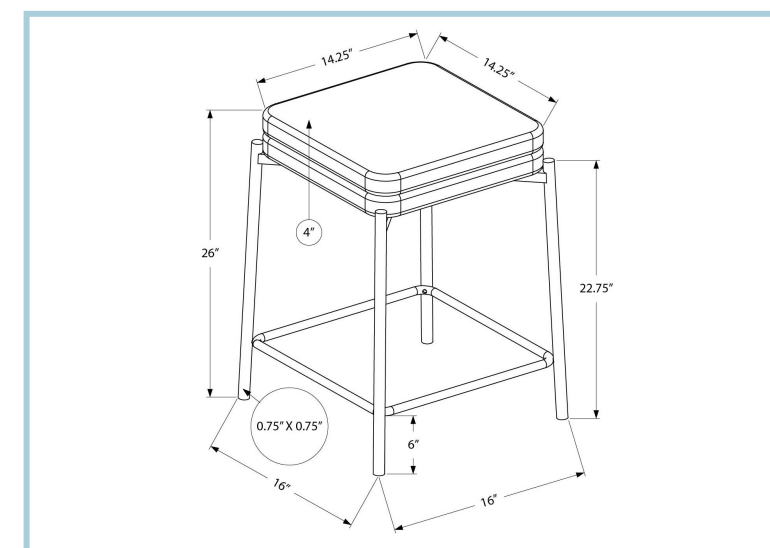

BAR

NEW

I 2226

NEW

I 2227

NEW

I 2245

- I 2245 - BARSTOOL - 2PCS / 37"H / BLACK / BLACK METAL COUNTER HEIGHT**
- I 2246 - BARSTOOL - 2PCS / 37"H / GREY / BLACK METAL COUNTER HEIGHT**
- I 2247 - BARSTOOL - 2PCS / 37"H / GREY / WHITE METAL COUNTER HEIGHT**