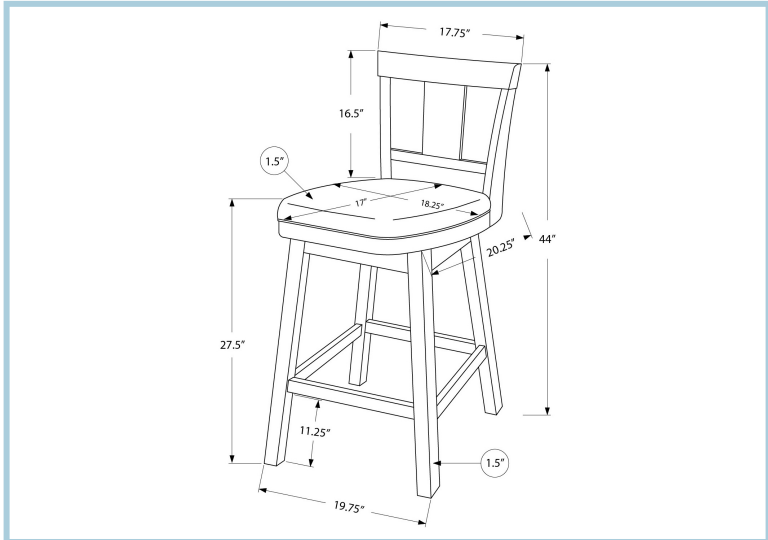

BAR

I 1261

I 1238

I 1238 - BARSTOOL - 2PCS / 44"H / WHITE / SWIVEL BAR HEIGHT
I 1236 - BARSTOOL - 2PCS / 44"H / ESPRESSO / SWIVEL BAR HEIGHT

BAR

I 1236

I 1239

I 1239 - BARSTOOL - 2PCS / 39"H / WHITE / SWIVEL COUNTER HEIGHT
I 1237 - BARSTOOL - 2PCS / 39"H / ESPRESSO / SWIVEL COUNTER HEIGHT

BAR

I 1237

I 1230

I 1230 - BARSTOOL - 2PCS / 44"H / ESPRESSO / SWIVEL BAR HEIGHT

BAR

I 1231

I 1231 - BARSTOOL - 2PCS / 39"H / ESPRESSO / SWIVEL COUNTER HEIGHT
I 1233 - BARSTOOL - 2PCS / 39"H / WHITE / SWIVEL COUNTER HEIGHT