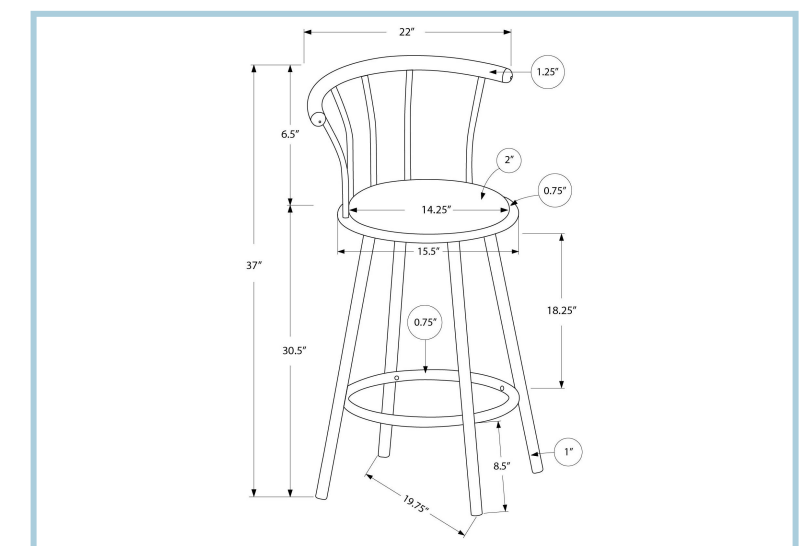

- I 2398 - BARSTOOL - 2PCS / 36"H / SWIVEL / BLACK METAL
- I 2397 - BARSTOOL - 2PCS / 36"H / SWIVEL / WHITE METAL
- I 2399 - BARSTOOL - 2PCS / 36"H / SWIVEL / SILVER METAL

I 2399

BAR