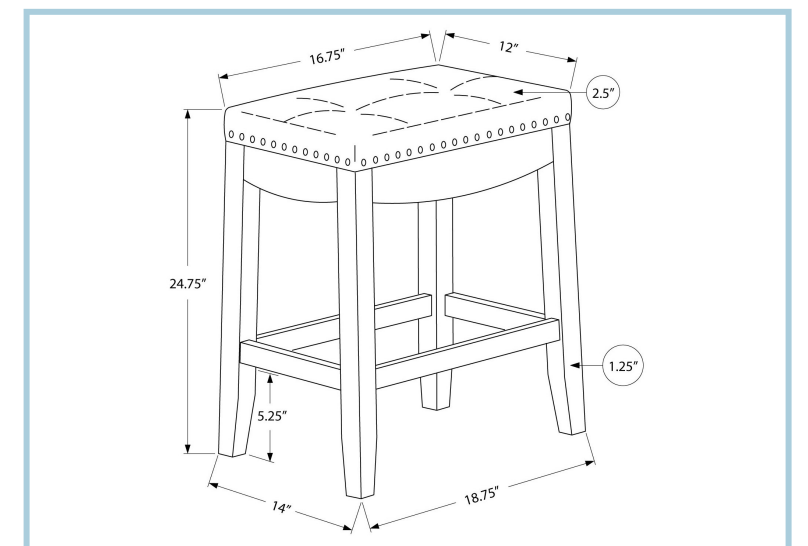

BAR

I 1261

I 1238

I 1238 - BARSTOOL - 2PCS / 44"H / WHITE / SWIVEL BAR HEIGHT
I 1236 - BARSTOOL - 2PCS / 44"H / ESPRESSO / SWIVEL BAR HEIGHT

BAR

I 1236

I 1239

I 1239 - BARSTOOL - 2PCS / 39"H / WHITE / SWIVEL COUNTER HEIGHT
I 1237 - BARSTOOL - 2PCS / 39"H / ESPRESSO / SWIVEL COUNTER HEIGHT