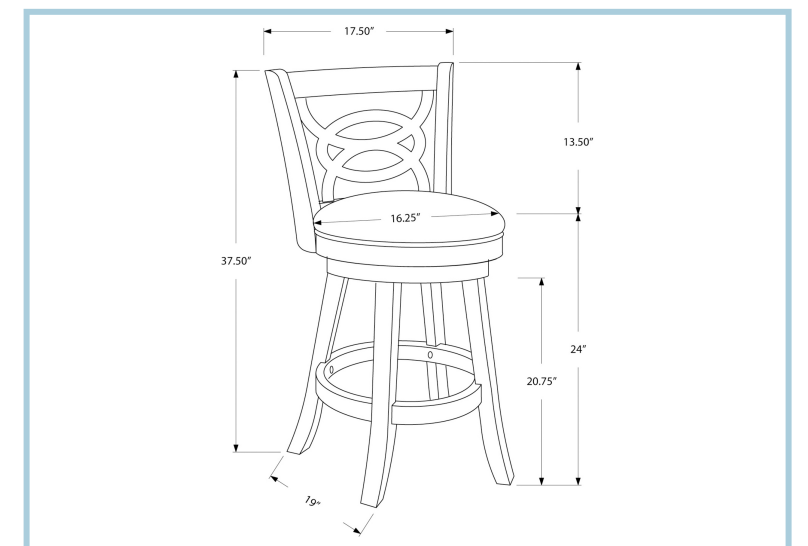

BAR

I 1231

I 1252

I 1252 - BARSTOOL - 2PCS / 38"H / SWIVEL / OAK COUNTER HEIGHT

BAR

I 1251

I 1251 - BARSTOOL - 2PCS / 42"H / SWIVEL / DARK OAK BAR HEIGHT

BAR