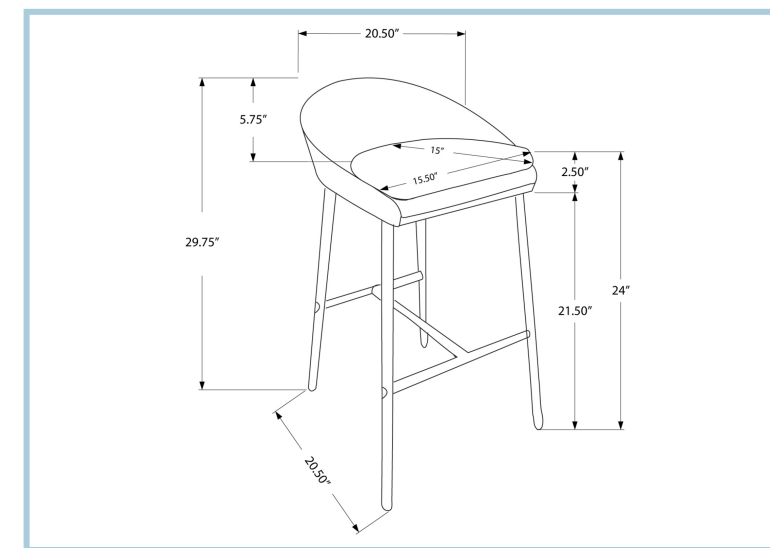

I 2298

I 2298 - BARSTOOL - 2PCS / GREY FABRIC / CHROME / COUNTER HEIGHT
I 2296 - BARSTOOL - 2PCS / WHITE / CHROME BASE / COUNTER HEIGHT

I 2296

BAR

I 2299

I 2299 - BARSTOOL - 2PCS / GREY FABRIC / CHROME BASE / BAR HEIGHT