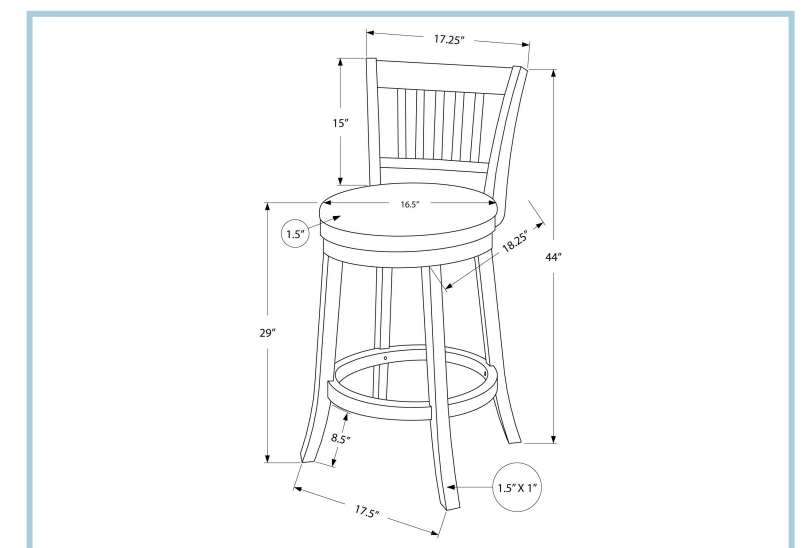

BAR

I 1261

I 1238

I 1238 - BARSTOOL - 2PCS / 44"H / WHITE / SWIVEL BAR HEIGHT
I 1236 - BARSTOOL - 2PCS / 44"H / ESPRESSO / SWIVEL BAR HEIGHT

I 1236

BAR

I 1239

I 1239 - BARSTOOL - 2PCS / 39"H / WHITE / SWIVEL COUNTER HEIGHT
I 1237 - BARSTOOL - 2PCS / 39"H / ESPRESSO / SWIVEL COUNTER HEIGHT

I 1237

BAR

I 1230

I 1230 - BARSTOOL - 2PCS / 44"H / ESPRESSO / SWIVEL BAR HEIGHT

BAR

I 1233

I 1233 - BARSTOOL - 2PCS / 39"H / WHITE / SWIVEL COUNTER HEIGHT
I 1231 - BARSTOOL - 2PCS / 39"H / ESPRESSO / SWIVEL COUNTER HEIGHT