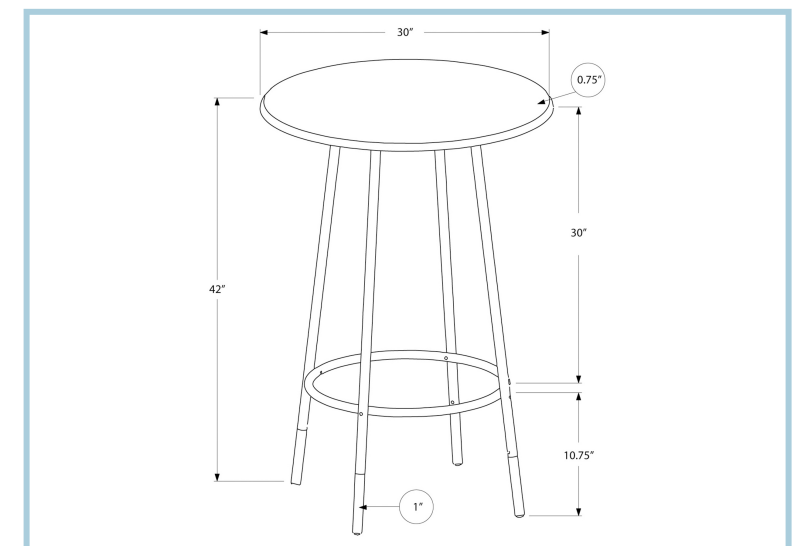

I 2377

BAR

I 2310

I 2310 - HOME BAR - 30" DIA / ESPRESSO MARBLE / COFFEE METAL

BAR

I 2393

I 2393 - BARSTOOL - 2PCS / 43"H / SWIVEL / DARK COFFEE METAL

BAR

I 2298

I 2298 - BARSTOOL - 2PCS / GREY FABRIC / CHROME / COUNTER HEIGHT
I 2296 - BARSTOOL - 2PCS / WHITE / CHROME BASE / COUNTER HEIGHT

I 2296

BAR

I 2299

I 2299 - BARSTOOL - 2PCS / GREY FABRIC / CHROME BASE / BAR HEIGHT