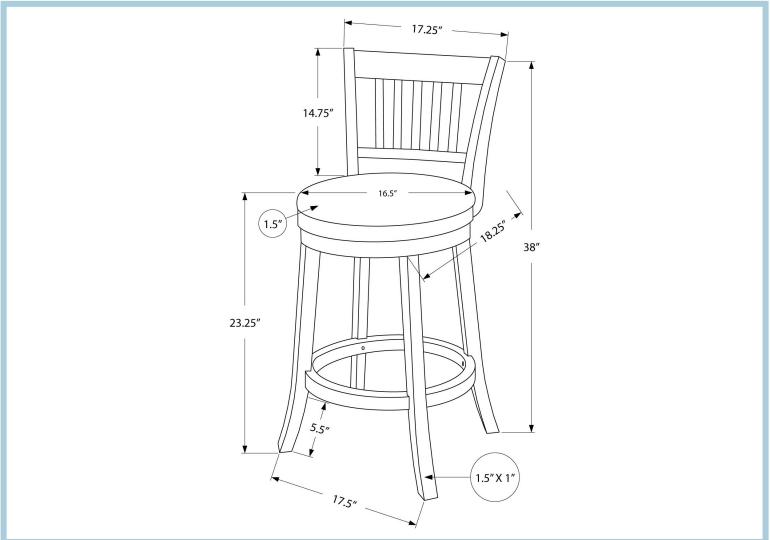

BAR

I 1261

I 1238

I 1238 - BARSTOOL - 2PCS / 44"H / WHITE / SWIVEL BAR HEIGHT
I 1236 - BARSTOOL - 2PCS / 44"H / ESPRESSO / SWIVEL BAR HEIGHT

I 1236

BAR

I 1239

I 1239 - BARSTOOL - 2PCS / 39"H / WHITE / SWIVEL COUNTER HEIGHT
I 1237 - BARSTOOL - 2PCS / 39"H / ESPRESSO / SWIVEL COUNTER HEIGHT

I 1237

BAR

I 1230

I 1230 - BARSTOOL - 2PCS / 44"H / ESPRESSO / SWIVEL BAR HEIGHT

BAR

I 1233

I 1233 - BARSTOOL - 2PCS / 39"H / WHITE / SWIVEL COUNTER HEIGHT
I 1231 - BARSTOOL - 2PCS / 39"H / ESPRESSO / SWIVEL COUNTER HEIGHT