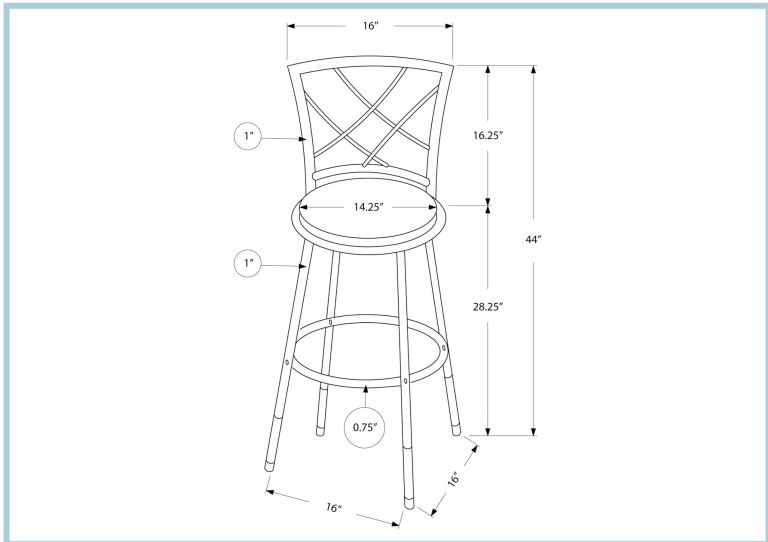

I 2375 - BARSTOOL - 2PCS / SWIVEL / BLACK /BLACK LEATHER-LOOK SEAT
I 2377 - BARSTOOL - 2PCS / SWIVEL / WHITE / GREY FABRIC SEAT

I 2377

BAR