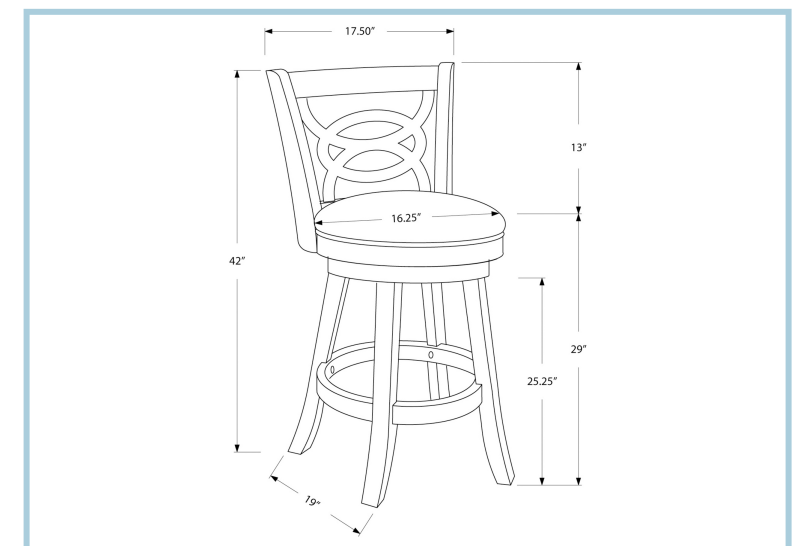

BAR

I 1231

I 1252

I 1252 - BARSTOOL - 2PCS / 38"H / SWIVEL / OAK COUNTER HEIGHT

BAR

I 1251

I 1251 - BARSTOOL - 2PCS / 42"H / SWIVEL / DARK OAK BAR HEIGHT

BAR