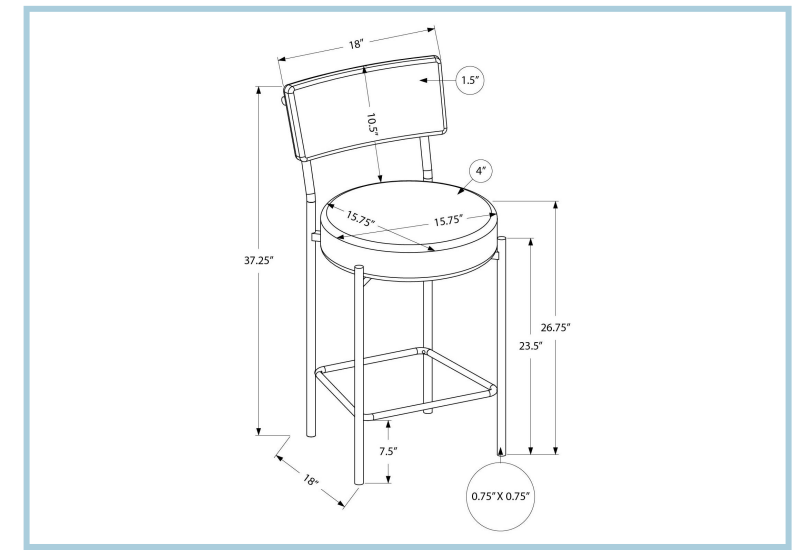

NEW

- I 2245 - BARSTOOL - 2PCS / 37"H / BLACK / BLACK METAL COUNTER HEIGHT
- I 2246 - BARSTOOL - 2PCS / 37"H / GREY / BLACK METAL COUNTER HEIGHT
- I 2247 - BARSTOOL - 2PCS / 37"H / GREY / WHITE METAL COUNTER HEIGHT

BAR

I 2247