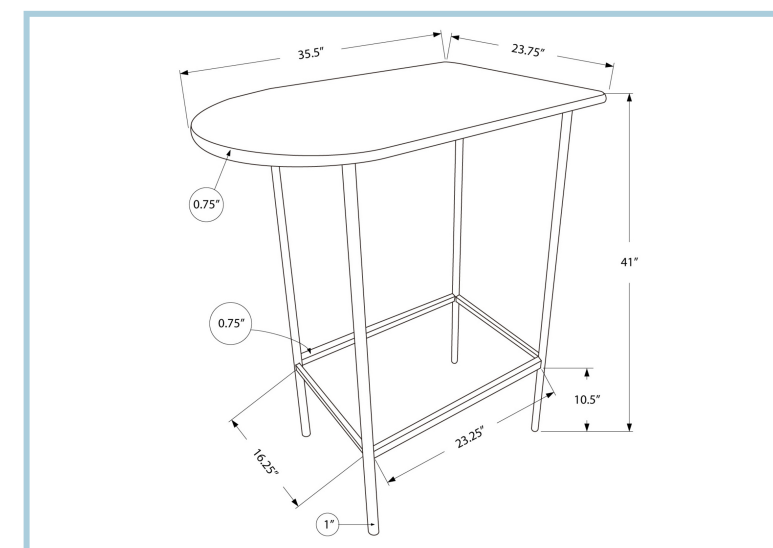

I 2335

I 2325

BAR

I 2376

I 2376 - HOME BAR - 24"X 36" / WHITE TOP AND METAL SPACESAVER
 I 2315 - HOME BAR - 24"X 36" / ESPRESSO MARBLE / METAL

I 2315

BAR

I 2398