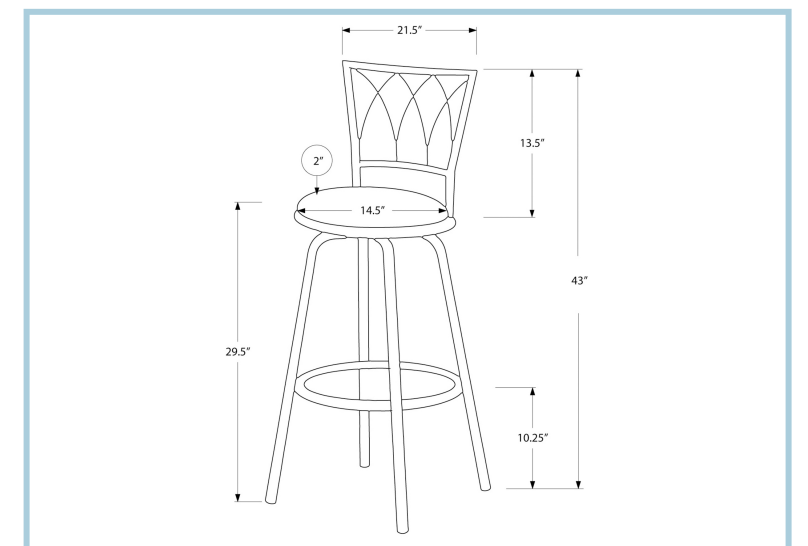

I 2298

I 2298 - BARSTOOL - 2PCS / GREY FABRIC / CHROME / COUNTER HEIGHT
I 2296 - BARSTOOL - 2PCS / WHITE / CHROME BASE / COUNTER HEIGHT

I 2296

BAR

I 2299

I 2299 - BARSTOOL - 2PCS / GREY FABRIC / CHROME BASE / BAR HEIGHT