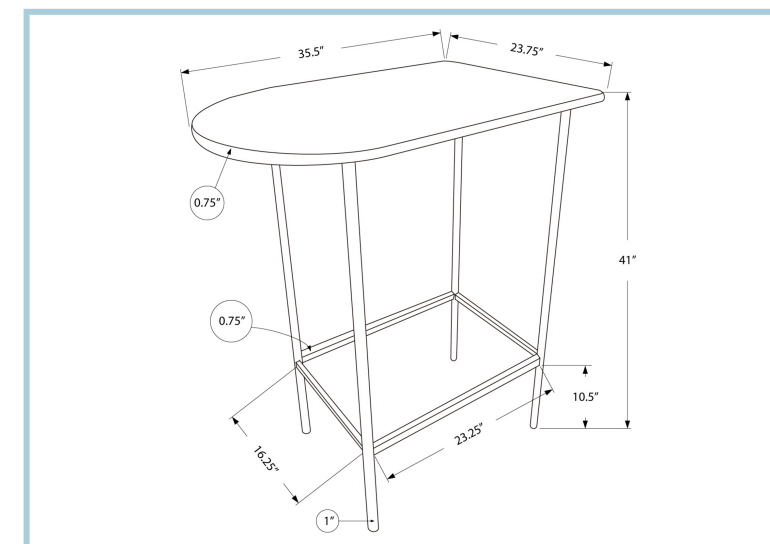

- I 2345 - HOME BAR - 24"X 36" / ESPRESSO / BLACK METAL SPACESAVER
- I 2335 - HOME BAR - 24"X 36" / BLACK / SILVER METAL SPACESAVER
- I 2325 - HOME BAR - 24"X 36" / GREY MARBLE / CHARCOAL METAL

I 2325

BAR