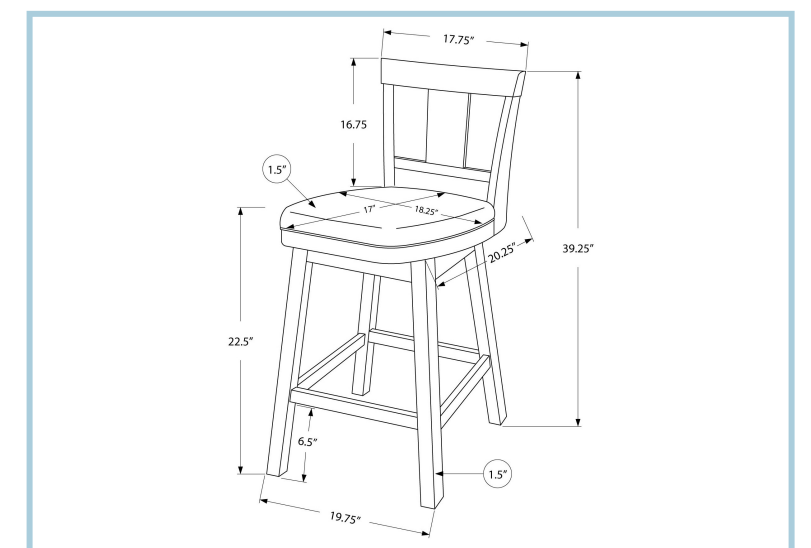

I 1233 - BARSTOOL - 2PCS / 39"H / WHITE / SWIVEL COUNTER HEIGHT
I 1231 - BARSTOOL - 2PCS / 39"H / ESPRESSO / SWIVEL COUNTER HEIGHT

BAR

I 1231