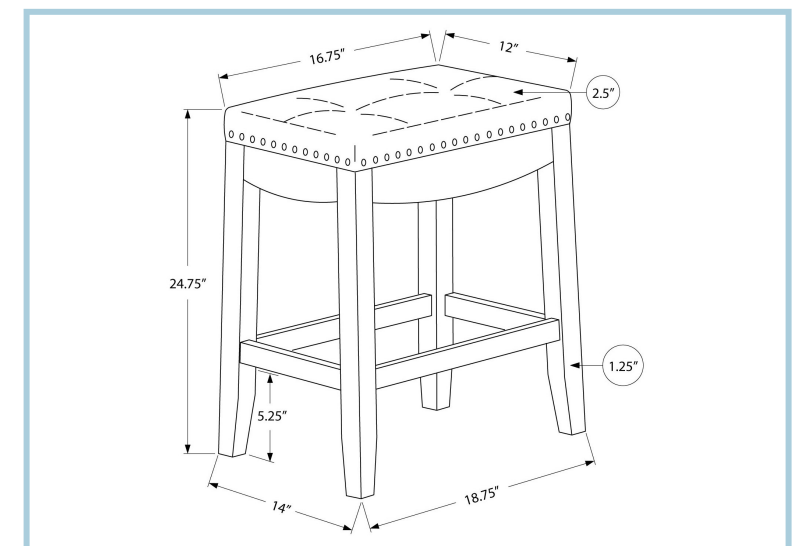

BAR

I 1261

I 1238

I 1238 - BARSTOOL - 2PCS / 44"H / WHITE / SWIVEL BAR HEIGHT
I 1236 - BARSTOOL - 2PCS / 44"H / ESPRESSO / SWIVEL BAR HEIGHT

I 1236

BAR

I 1239

I 1239 - BARSTOOL - 2PCS / 39"H / WHITE / SWIVEL COUNTER HEIGHT
I 1237 - BARSTOOL - 2PCS / 39"H / ESPRESSO / SWIVEL COUNTER HEIGHT