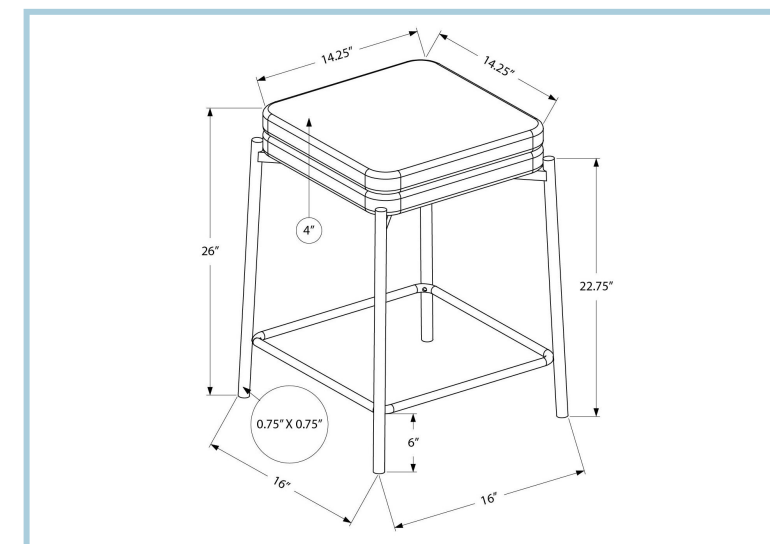

NEW

- **I 2225 - BARSTOOL - 2PCS / BLACK PU / BLACK METAL COUNTER HEIGHT**
- **I 2226 - BARSTOOL - 2PCS / GREY FABRIC/ BLACK METAL COUNTER HEIGHT**
- **I 2227 - BARSTOOL - 2PCS / GREY FABRIC/ WHITE METAL COUNTER HEIGHT**

BAR

I 2227