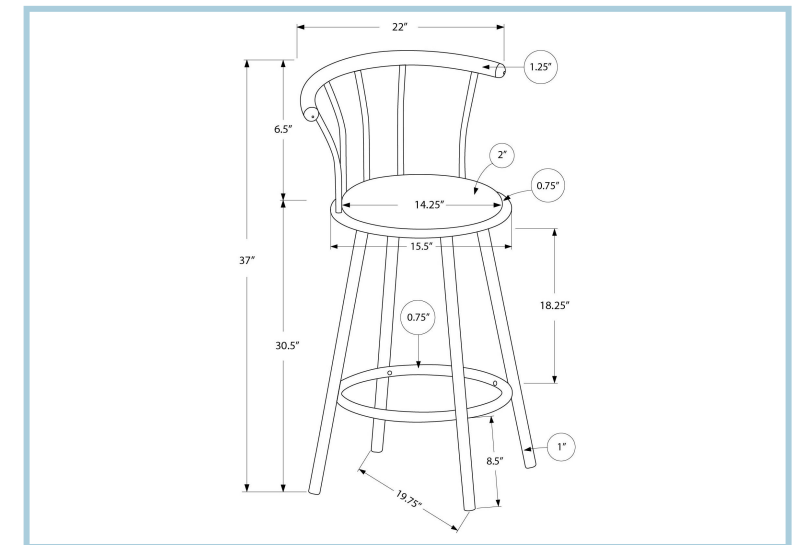

I 2398 - BARSTOOL - 2PCS / 36"H / SWIVEL / BLACK METAL
I 2397 - BARSTOOL - 2PCS / 36"H / SWIVEL / WHITE METAL
I 2399 - BARSTOOL - 2PCS / 36"H / SWIVEL / SILVER METAL

I 2399

BAR