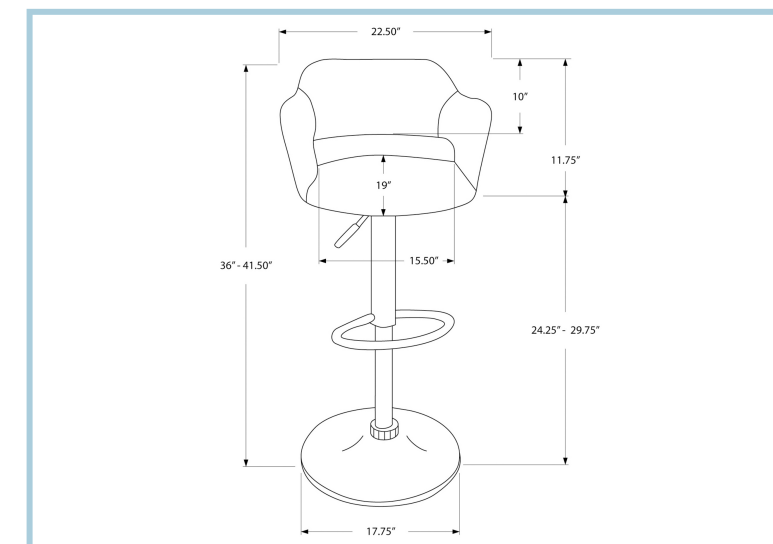

I 2357

I 2364

BAR

I 1534

I 1534 - BARSTOOL - 2PCS / 29"H / WHITE SADDLE SEAT

BAR

I 1533

I 1533 - BARSTOOL - 2PCS / 24"H / WHITE SADDLE SEAT