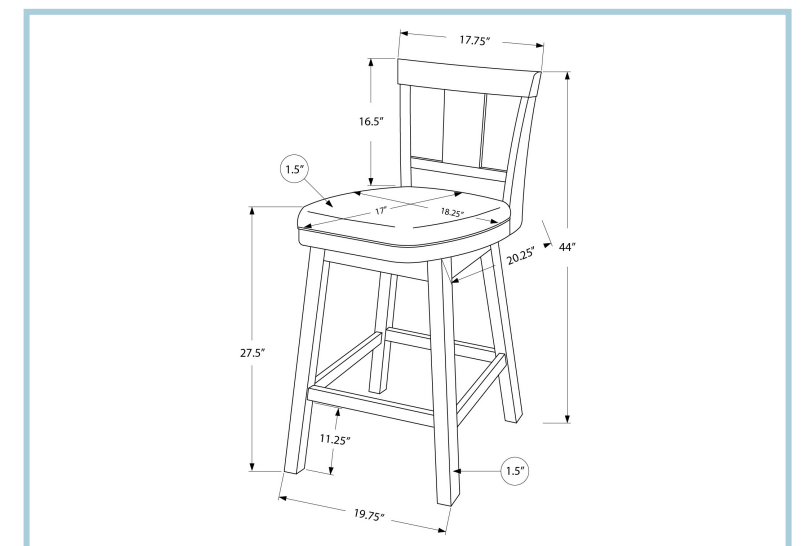

BAR

I 1261

I 1238

I 1238 - BARSTOOL - 2PCS / 44"H / WHITE / SWIVEL BAR HEIGHT
I 1236 - BARSTOOL - 2PCS / 44"H / ESPRESSO / SWIVEL BAR HEIGHT

I 1236

BAR

I 1239

I 1239 - BARSTOOL - 2PCS / 39"H / WHITE / SWIVEL COUNTER HEIGHT
I 1237 - BARSTOOL - 2PCS / 39"H / ESPRESSO / SWIVEL COUNTER HEIGHT

I 1237

BAR

I 1230

I 1230 - BARSTOOL - 2PCS / 44"H / ESPRESSO / SWIVEL BAR HEIGHT

BAR

I 1233

I 1233 - BARSTOOL - 2PCS / 39"H / WHITE / SWIVEL COUNTER HEIGHT
I 1231 - BARSTOOL - 2PCS / 39"H / ESPRESSO / SWIVEL COUNTER HEIGHT