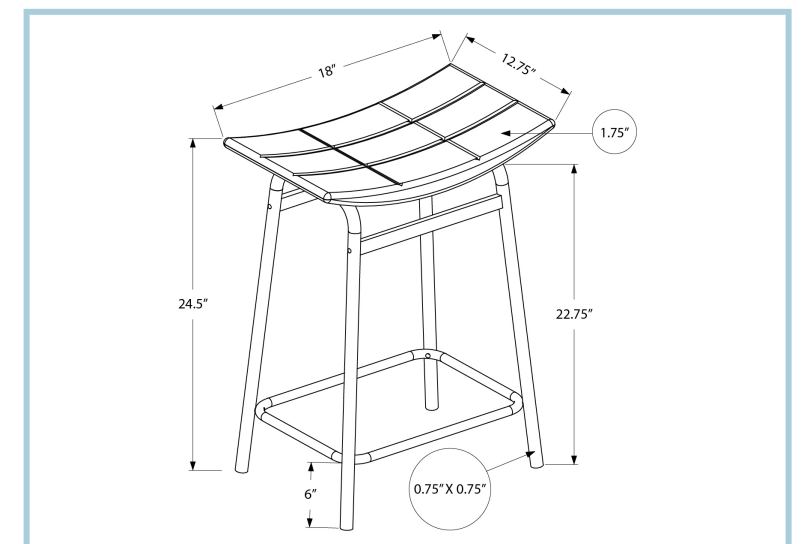

NEW

I 2384

- I 2384 - BARSTOOL - 2PCS / BLACK PU / BLACK METAL COUNTER HEIGHT**
- I 2385 - BARSTOOL - 2PCS / GREY FABRIC/ BLACK METAL COUNTER HEIGHT**
- I 2387 - BARSTOOL - 2PCS / GREY FABRIC/ WHITE METAL COUNTER HEIGHT**

BAR

NEW

I 2385

NEW

I 2387

NEW

I 2225

- I 2225 - BARSTOOL - 2PCS / BLACK PU / BLACK METAL COUNTER HEIGHT**
- I 2226 - BARSTOOL - 2PCS / GREY FABRIC/ BLACK METAL COUNTER HEIGHT**
- I 2227 - BARSTOOL - 2PCS / GREY FABRIC/ WHITE METAL COUNTER HEIGHT**