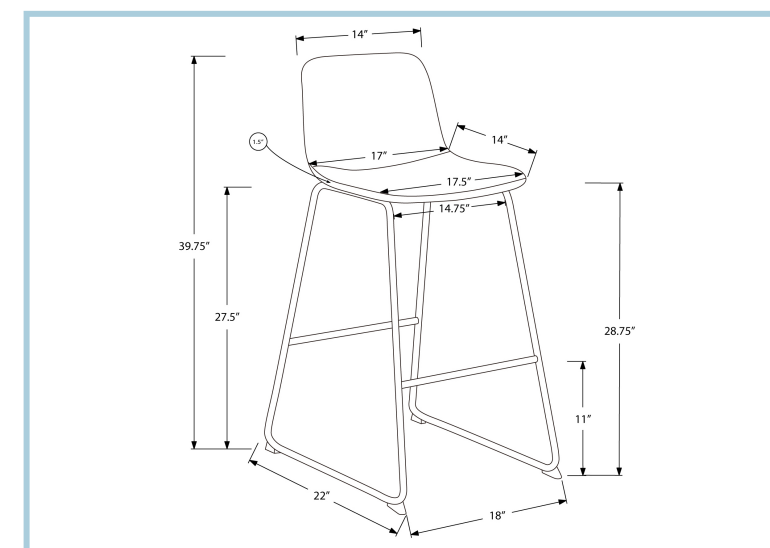

I 7754 - BARSTOOL - 40"H / BLACK LEATHER-LOOK / BLACK METAL
I 7752 - BARSTOOL - 40"H / GREY LEATHER-LOOK / BLACK METAL
I 7750 - BARSTOOL - 40"H / WHITE LEATHER-LOOK / WHITE METAL

I 7750

BAR