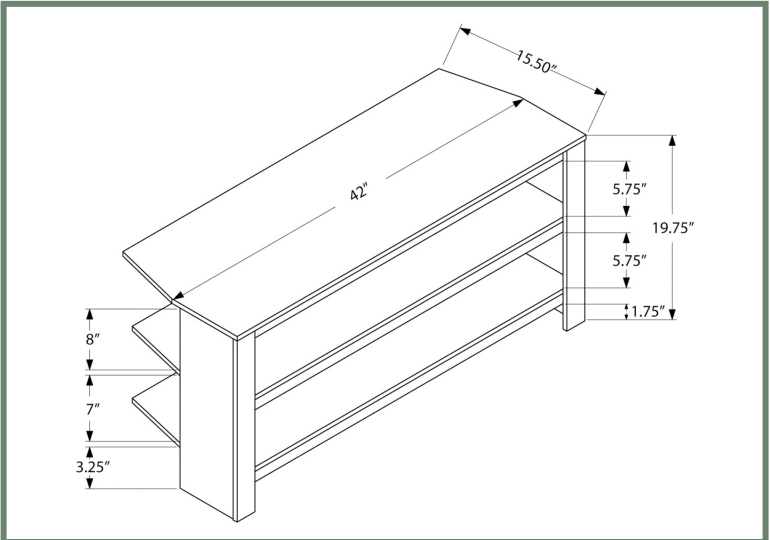

# ENTERTAINMENT

I 2554

I 2505

I 2514

- I 2554 - TV STAND - 42"L / CHERRY CORNER
- I 2505 - TV STAND - 42"L / DARK WALNUT CORNER
- I 2514 - TV STAND - 42"L / BROWN OAK CORNER