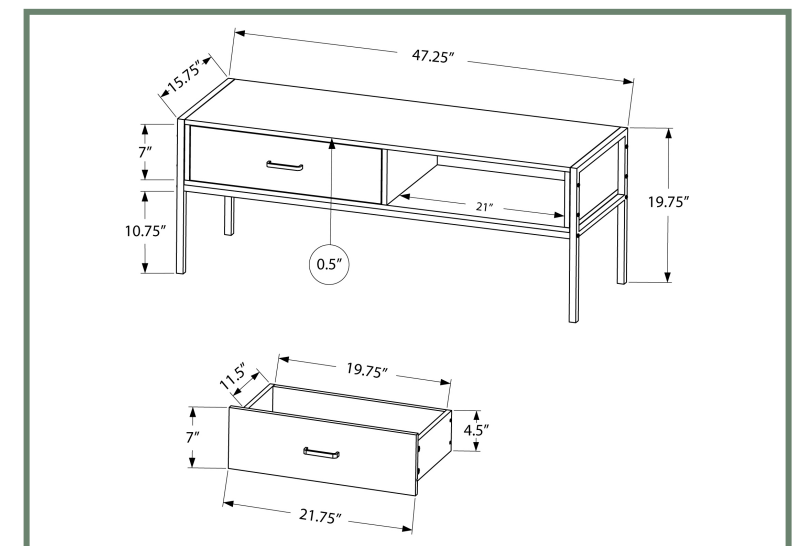

- I 2874 - TV STAND - 48" L / BLACK / BLACK METAL
- I 2876 - TV STAND - 48" L / DARK TAUPE / BLACK METAL
- I 2875 - TV STAND - 48" L / GREY / BLACK METAL

ENTERTAINMENT

I 2875