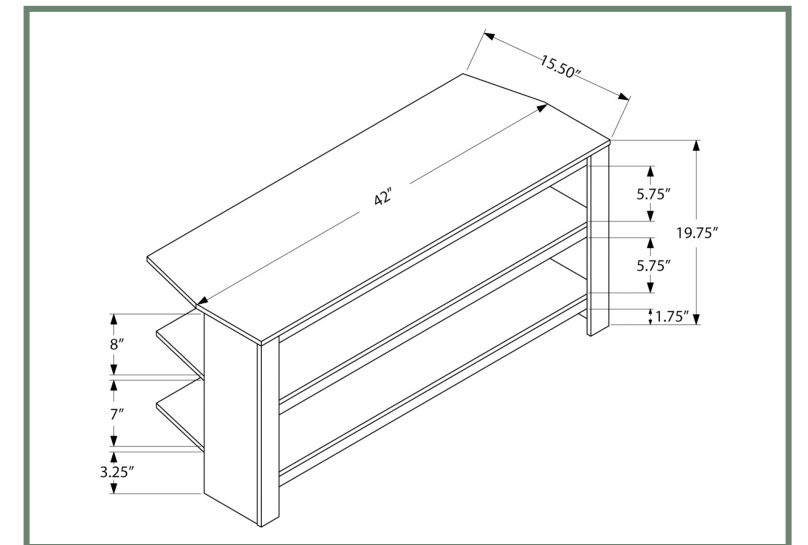

# ENTERTAINMENT

I 2568

I 2568 - TV STAND - 42" L / ESPRESSO CORNER  
 I 2569 - TV STAND - 42" L / DARK TAUPE CORNER

I 2569