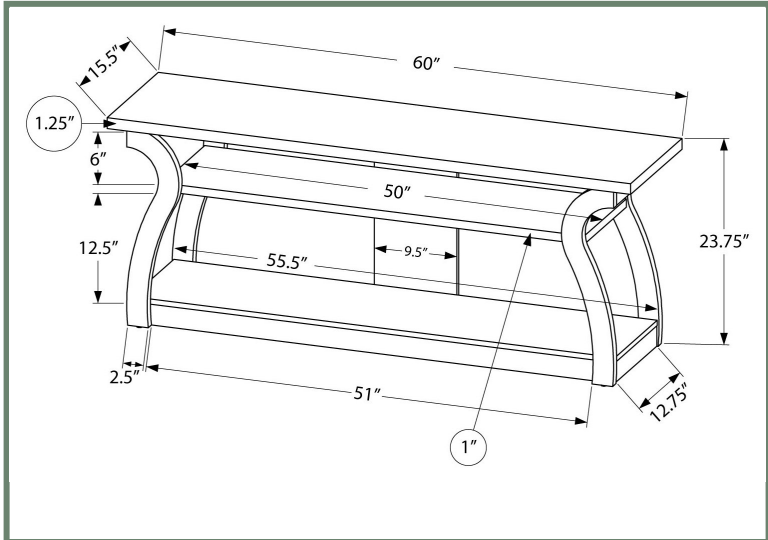

# ENTERTAINMENT

I 2822

I 2666

I 2665

I 2666 - TV STAND - 60"L / DARK TAUPE  
I 2665 - TV STAND - 60"L / WHITE