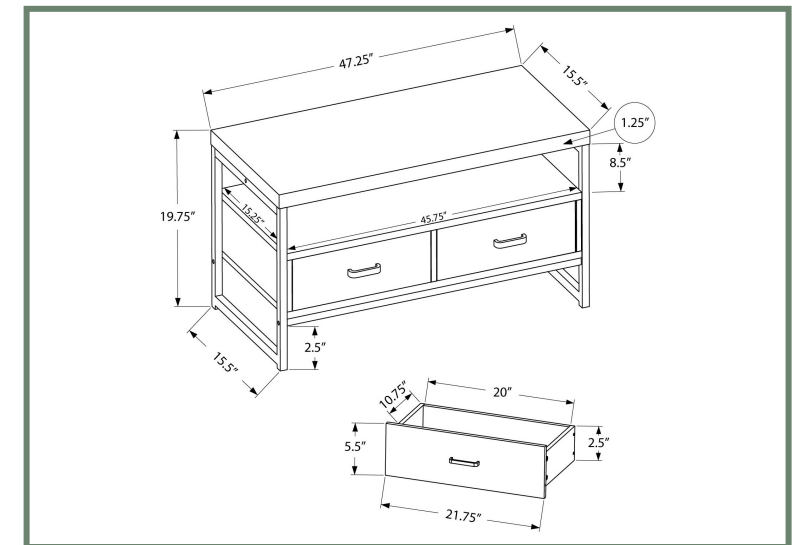

# ENTERTAINMENT

I 2872

- I 2872 - TV STAND - 48" L / DARK TAUPE / BLACK METAL
- I 2871 - TV STAND - 48" L / GREY / BLACK METAL
- I 2870 - TV STAND - 48" L / BLACK / BLACK METAL

I 2871

I 2870