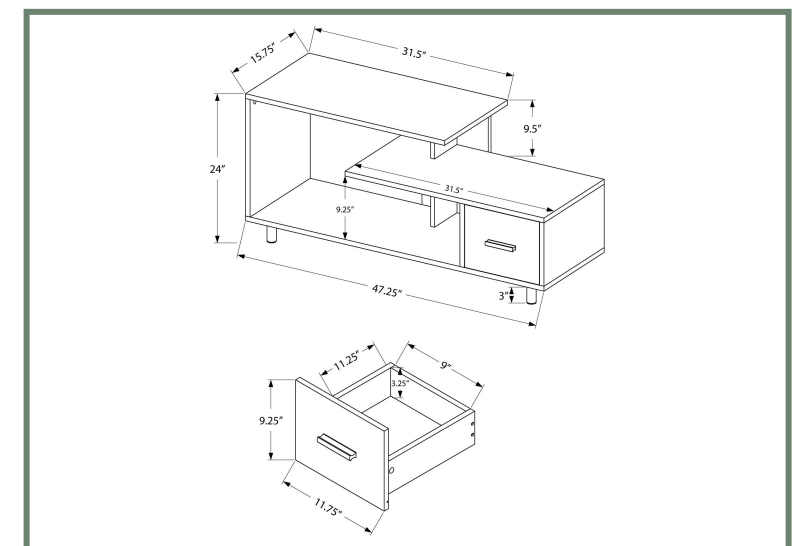

- I 2609 - TV STAND - 48" L / WHITE / WHITE MARBLE TOP / 1 DRAWER
- I 2610 - TV STAND - 48" L / BLACK / BLACK MARBLE TOP / 1 DRAWER
- I 2611 - TV STAND - 48" L / BROWN RECLAIMED / 1 DRAWER

I 2611

ENTERTAINMENT