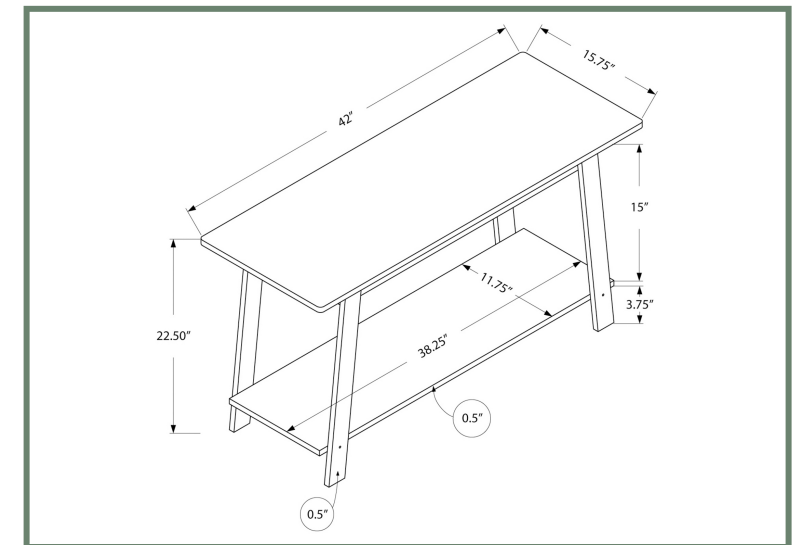

# ENTERTAINMENT

I 2737

- I 2737 - TV STAND - 42" L / GREY
- I 2735 - TV STAND - 42" L / ESPRESSO
- I 2736 - TV STAND - 42" L / DARK TAUPE

I 2735

I 2736