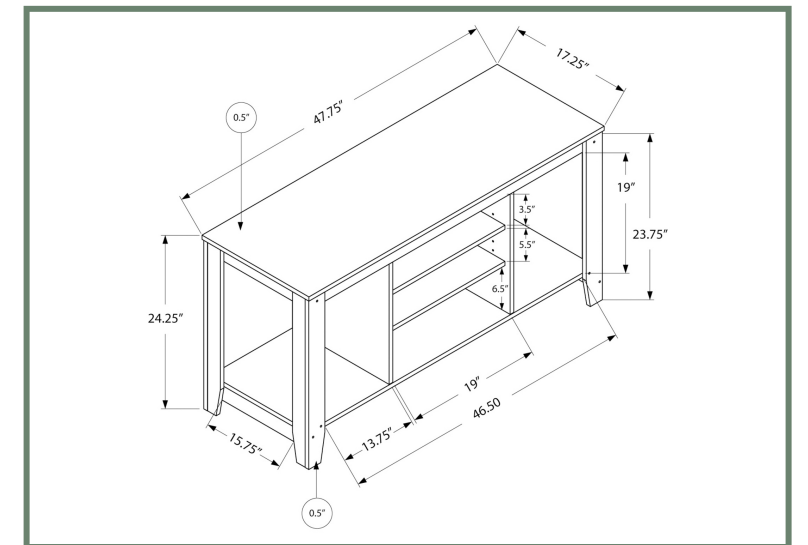

# ENTERTAINMENT

I 3529

- I 3529 - TV STAND - 48" L / ESPRESSO
- I 3566 - TV STAND - 48" L / DARK WALNUT
- I 3528 - TV STAND - 48" L / DARK TAUPE

I 3566