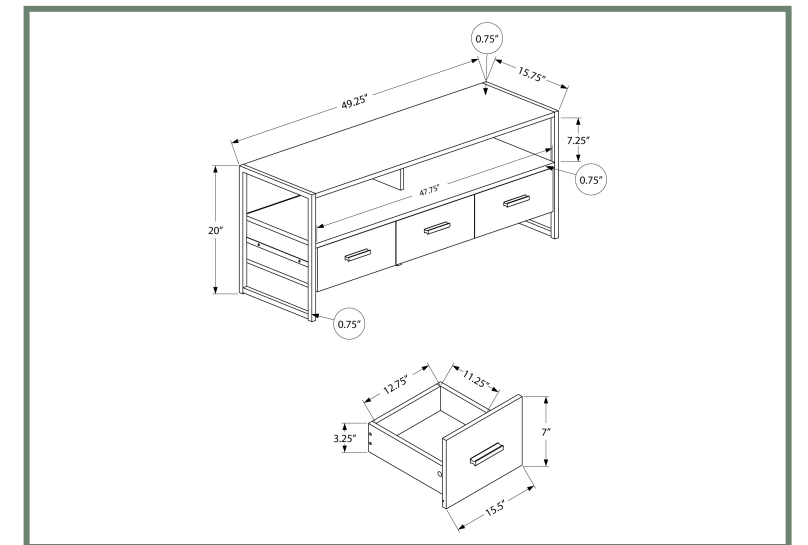

# ENTERTAINMENT

I 2876

I 2875

I 2619

I 2619 - TV STAND - 48"L / BROWN RECLAIMED / BLACK METAL  
I 2618 - TV STAND - 48"L / DARK TAUPE / BLACK METAL

I 2618