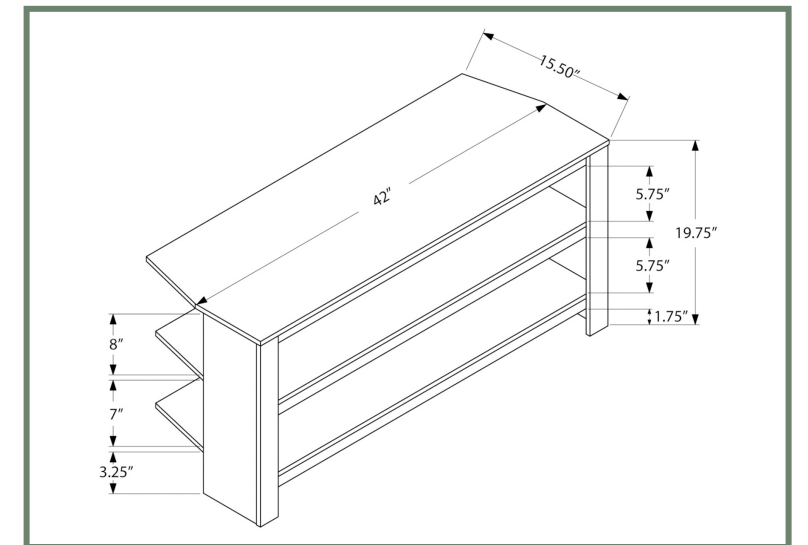

# ENTERTAINMENT

I 2564

- I 2564 - TV STAND - 42" L / BLACK / GREY TOP CORNER
- I 2567 - TV STAND - 42" L / WHITE CORNER
- I 2566 - TV STAND - 42" L / GREY CORNER

I 2567

I 2566