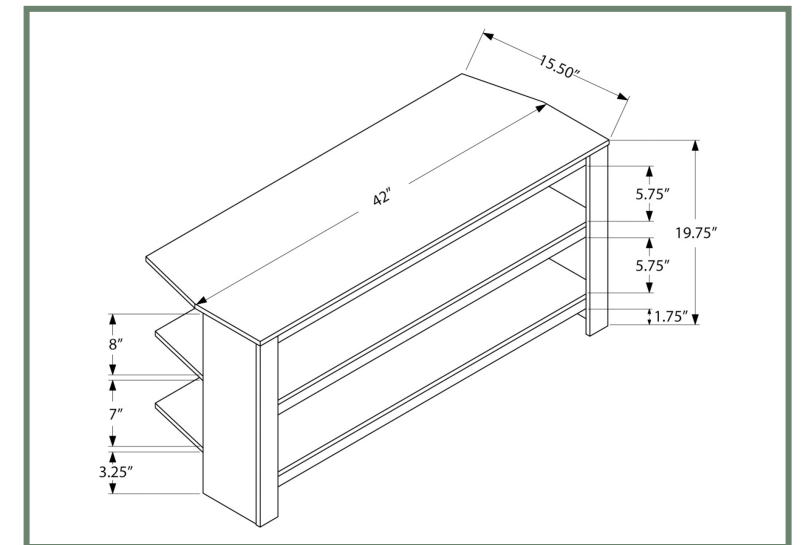

ENTERTAINMENT

I 2554

- I 2554 - TV STAND - 42" L / CHERRY CORNER
- I 2505 - TV STAND - 42" L / DARK WALNUT CORNER
- I 2514 - TV STAND - 42" L / BROWN OAK CORNER

I 2505

I 2514

ENTERTAINMENT

I 2564

- I 2564 - TV STAND - 42" L / BLACK / GREY TOP CORNER
- I 2567 - TV STAND - 42" L / WHITE CORNER
- I 2566 - TV STAND - 42" L / GREY CORNER