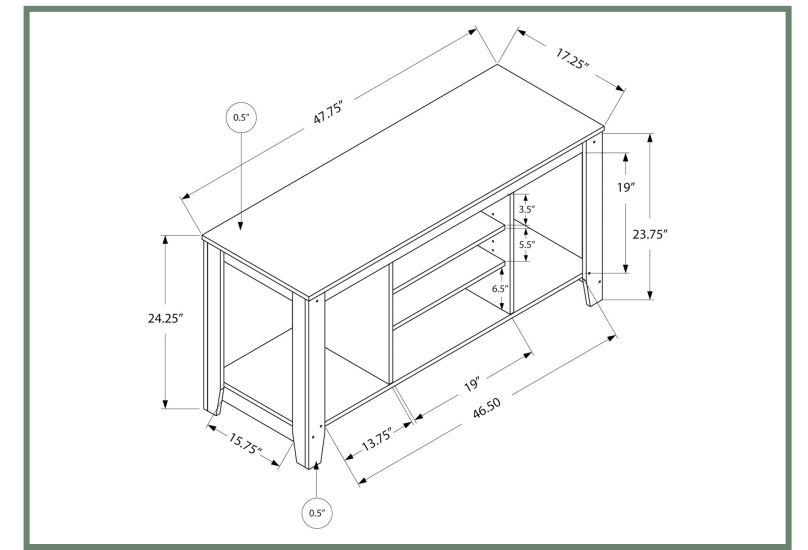

ENTERTAINMENT

I 3529

I 3529 - TV STAND - 48"L / ESPRESSO
I 3566 - TV STAND - 48"L / DARK WALNUT

I 3566

ENTERTAINMENT

I 3567

I 3567 - TV STAND - 48" L / BROWN OAK
I 3528 - TV STAND - 48" L / DARK TAUPE

I 3528