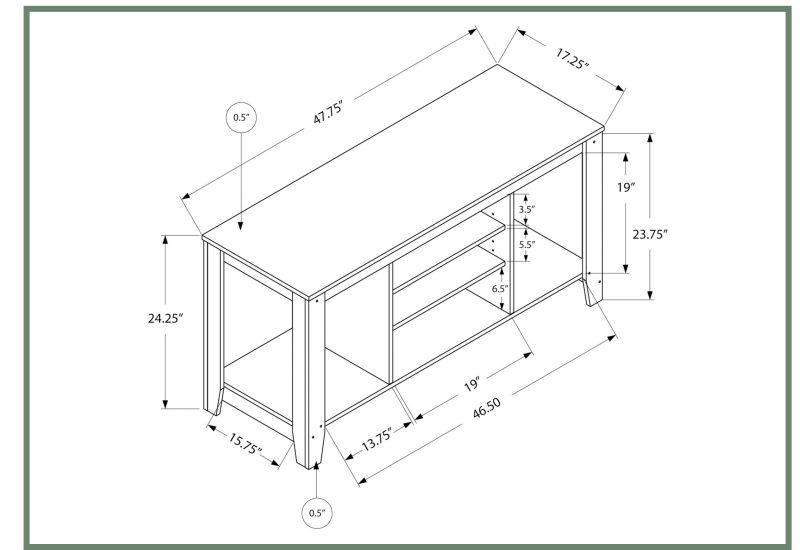

ENTERTAINMENT

I 3529

I 3529 - TV STAND - 48"L / ESPRESSO
I 3566 - TV STAND - 48"L / DARK WALNUT

I 3566

ENTERTAINMENT

I 3567

I 3567 - TV STAND - 48" L / BROWN OAK
I 3528 - TV STAND - 48" L / DARK TAUPE

I 3528