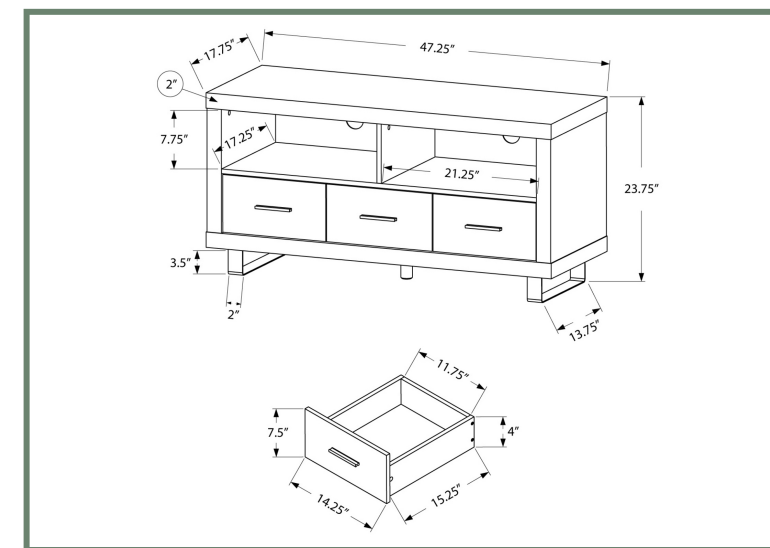

I 2610

I 2611

ENTERTAINMENT

I 3250 - TV STAND - 48" L / DARK TAUPE WITH 3 DRAWERS

I 3250

ENTERTAINMENT

I 2874

- I 2874 - TV STAND - 48" L / BLACK / BLACK METAL
- I 2875 - TV STAND - 48" L / GREY / BLACK METAL
- I 2876 - TV STAND - 48" L / DARK TAUPE / BLACK METAL