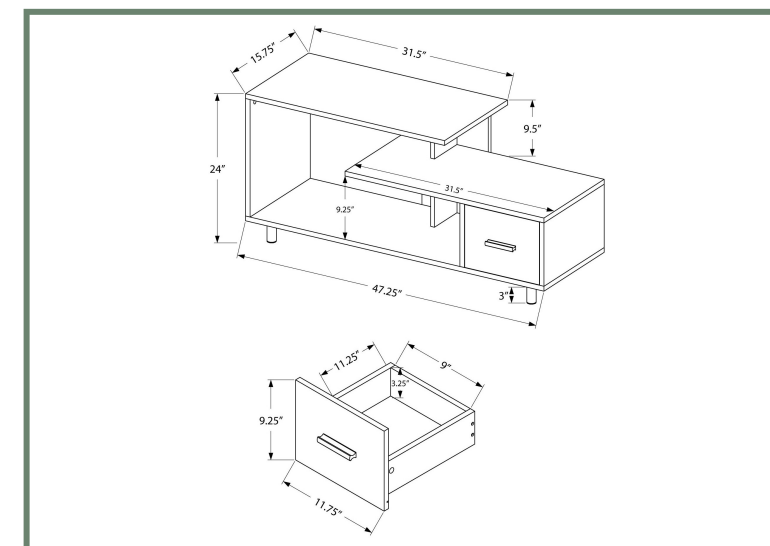

- I 2609 - TV STAND - 48" L / WHITE / WHITE MARBLE TOP / 1 DRAWER
- I 2610 - TV STAND - 48" L / BLACK / BLACK MARBLE TOP / 1 DRAWER
- I 2611 - TV STAND - 48" L / BROWN RECLAIMED / 1 DRAWER

I 2611

ENTERTAINMENT