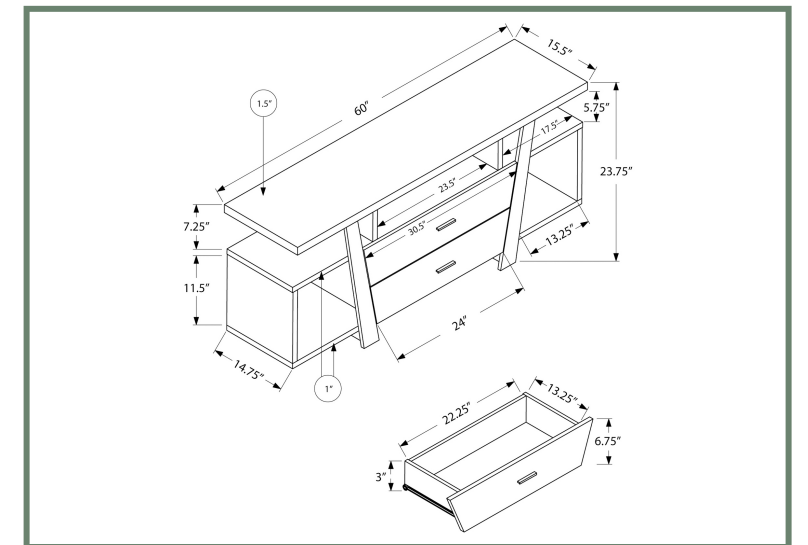

I 2762

ENTERTAINMENT

I 2591

I 2591 - TV STAND - 60"L / WHITE / GREY
 I 2590 - TV STAND - 60"L / BLACK / GREY

ENTERTAINMENT

I 2721 - TV STAND - 60" L / DARK TAUPE WITH 2 STORAGE DRAWERS

I 2721

ENTERTAINMENT