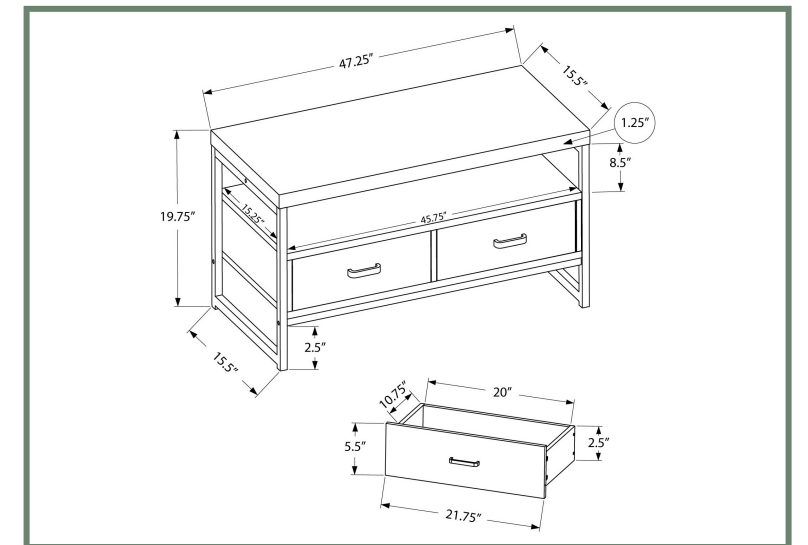

- I 2872 - TV STAND - 48" L / DARK TAUPE / BLACK METAL
- I 2871 - TV STAND - 48" L / GREY / BLACK METAL
- I 2870 - TV STAND - 48" L / BLACK / BLACK METAL

I 2870

ENTERTAINMENT