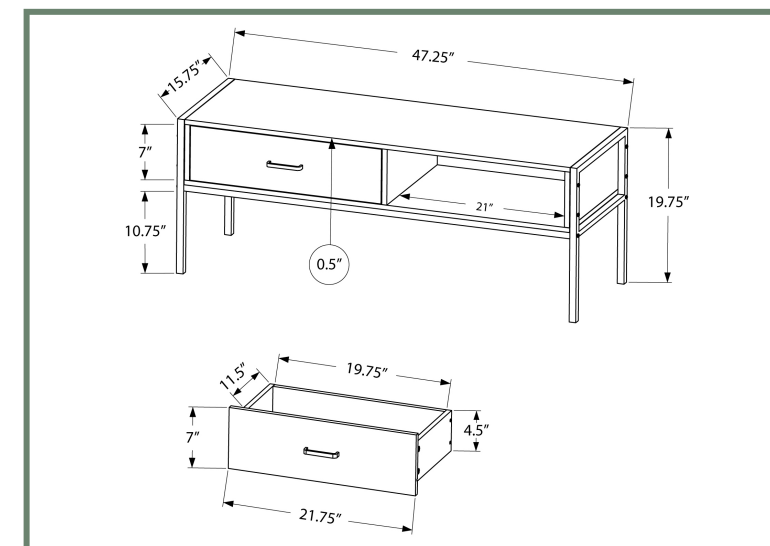

- I 2874 - TV STAND - 48" L / BLACK / BLACK METAL
- I 2875 - TV STAND - 48" L / GREY / BLACK METAL
- I 2876 - TV STAND - 48" L / DARK TAUPE / BLACK METAL

ENTERTAINMENT

I 2876