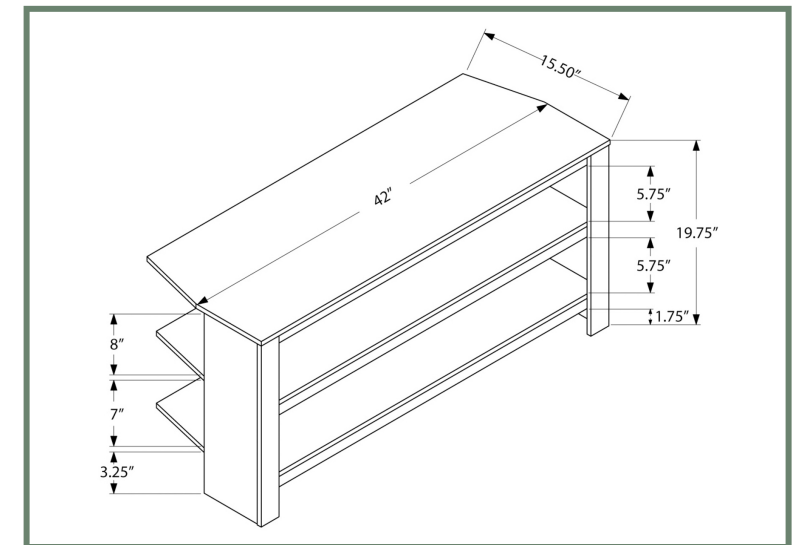

I 2567

I 2566

ENTERTAINMENT

I 2568

I 2568 - TV STAND - 42" L / ESPRESSO CORNER
 I 2569 - TV STAND - 42" L / DARK TAUPE CORNER

I 2569

ENTERTAINMENT

I 2737