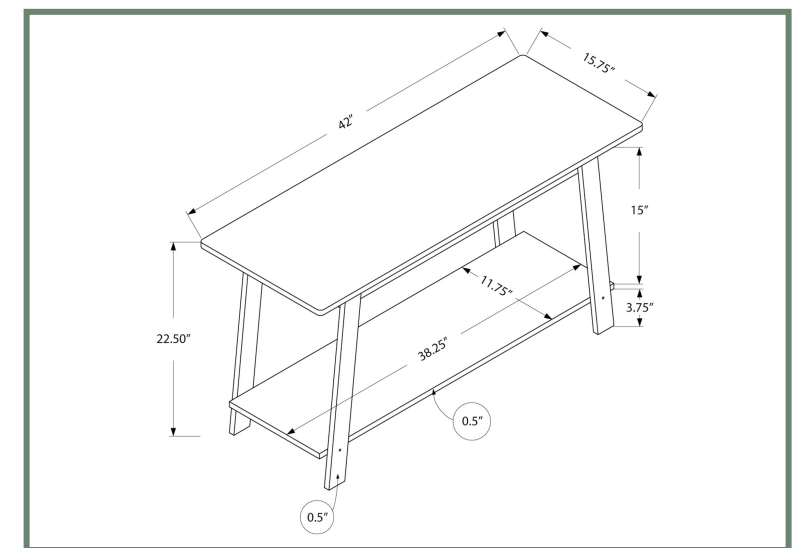

- I 2737 - TV STAND - 42" L / GREY
- I 2735 - TV STAND - 42" L / ESPRESSO
- I 2736 - TV STAND - 42" L / DARK TAUPE

I 2736

ENTERTAINMENT