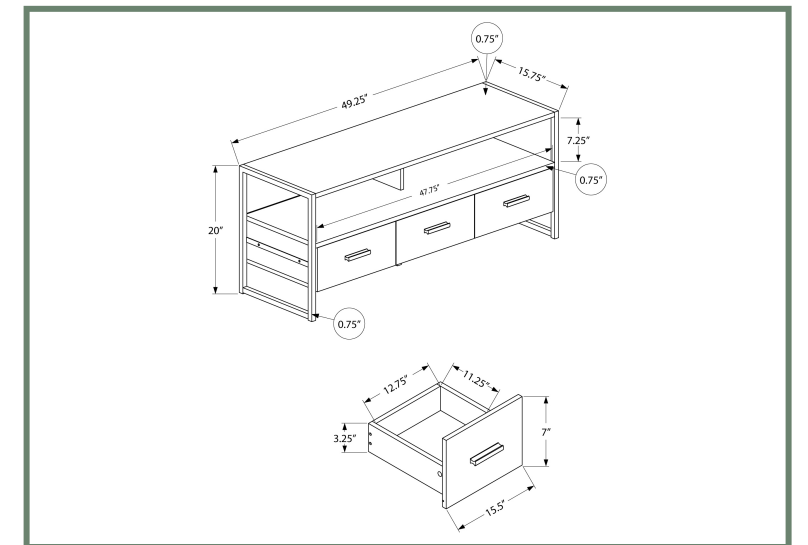

ENTERTAINMENT

I 2875

I 2876

I 2619

I 2619 - TV STAND - 48"L / BROWN RECLAIMED / BLACK METAL
I 2618 - TV STAND - 48"L / DARK TAUPE / BLACK METAL

I 2618

ENTERTAINMENT

I 2616