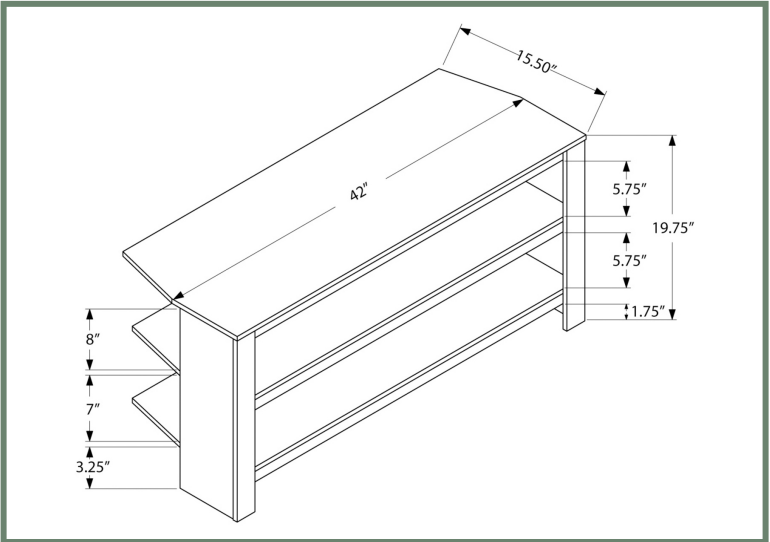

ENTERTAINMENT

I 2554

I 2505

I 2514

- I 2554 - TV STAND - 42"L / CHERRY CORNER
- I 2505 - TV STAND - 42"L / DARK WALNUT CORNER
- I 2514 - TV STAND - 42"L / BROWN OAK CORNER

ENTERTAINMENT

I 2564

I 2564 - TV STAND - 42"L / BLACK / GREY TOP CORNER
 I 2566 - TV STAND - 42"L / GREY CORNER