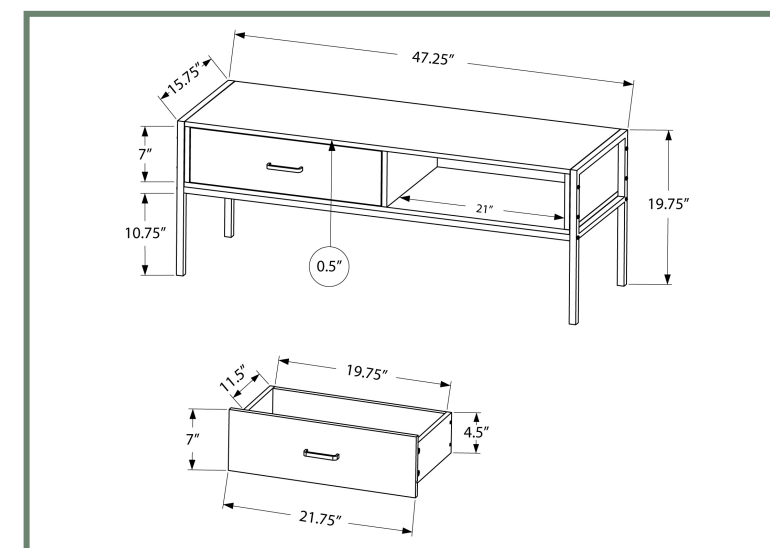

- I 2874 - TV STAND - 48" L / BLACK / BLACK METAL
- I 2875 - TV STAND - 48" L / GREY / BLACK METAL
- I 2876 - TV STAND - 48" L / DARK TAUPE / BLACK METAL

ENTERTAINMENT

I 2876