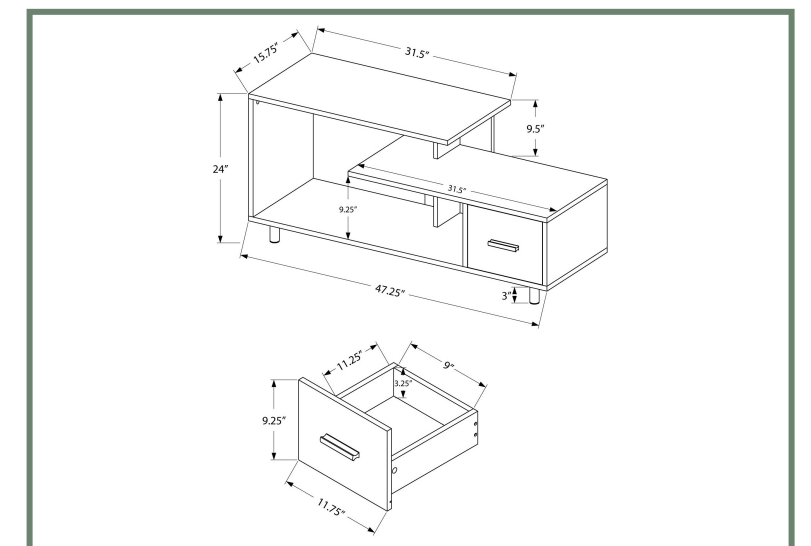

- I 2610 - TV STAND - 48" L / BLACK / BLACK MARBLE TOP / 1 DRAWER
- I 2611 - TV STAND - 48" L / BROWN RECLAIMED / 1 DRAWER
- I 2609 - TV STAND - 48" L / WHITE / WHITE MARBLE TOP / 1 DRAWER

ENTERTAINMENT

I 2609