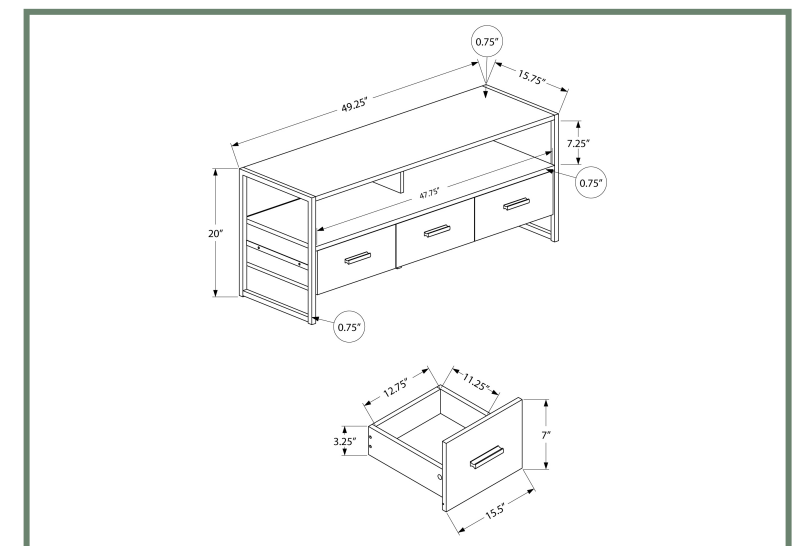

- I 2616 - TV STAND - 48" L / BLACK / BLACK METAL
- I 2617 - TV STAND - 48" L / GREY / BLACK METAL
- I 2615 - TV STAND - 48" L / WHITE / BLACK METAL

ENTERTAINMENT

I 2617

I 2615

I 2872

- I 2872 - TV STAND - 48" L / DARK TAUPE / BLACK METAL
- I 2870 - TV STAND - 48" L / BLACK / BLACK METAL
- I 2871 - TV STAND - 48" L / GREY / BLACK METAL