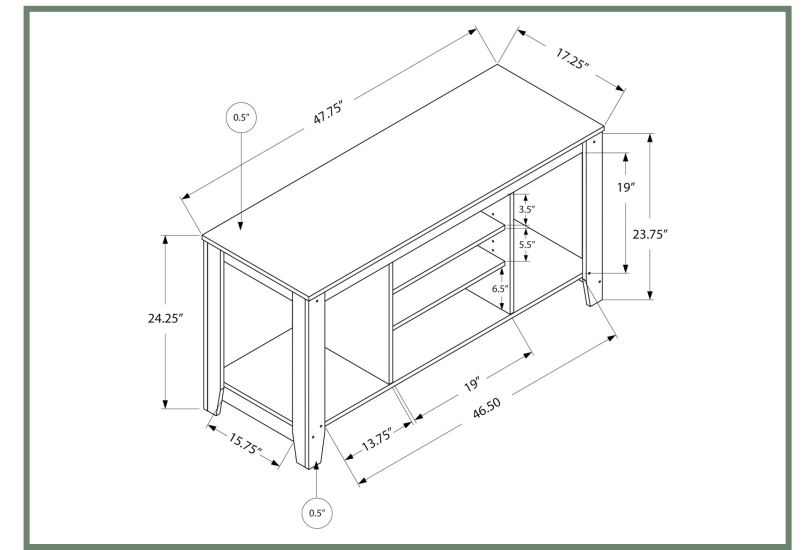

ENTERTAINMENT

I 3529

I 3529 - TV STAND - 48"L / ESPRESSO
 I 3566 - TV STAND - 48"L / DARK WALNUT

I 3566

ENTERTAINMENT

I 3528

I 3528 - TV STAND - 48"L / DARK TAUPE
I 3567 - TV STAND - 48"L / BROWN OAK

I 3567