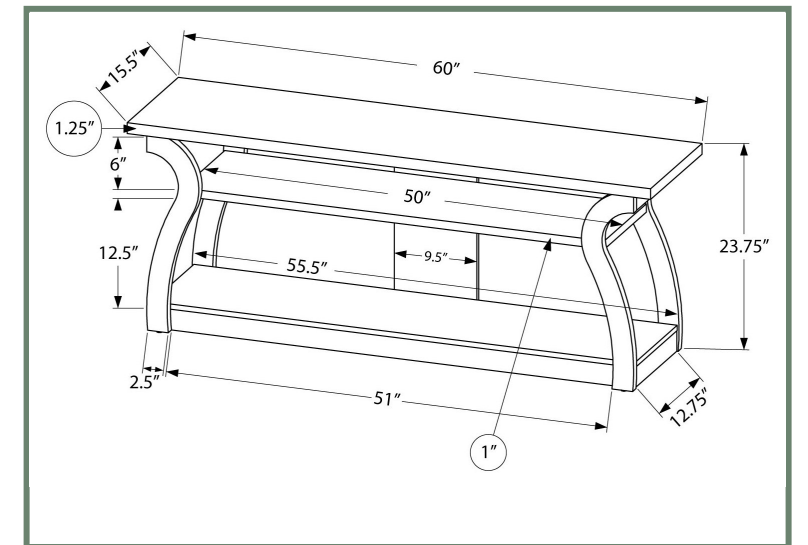

ENTERTAINMENT

I 2822

I 2666

I 2666 - TV STAND - 60"L / DARK TAUPE
I 2665 - TV STAND - 60"L / WHITE

I 2665

ENTERTAINMENT

I 2575

I 2575 - TV STAND - 60"L / BLACK / GREY TOP WITH 1 DRAWER
 I 2573 - TV STAND - 60"L / WHITE WITH 1 DRAWER