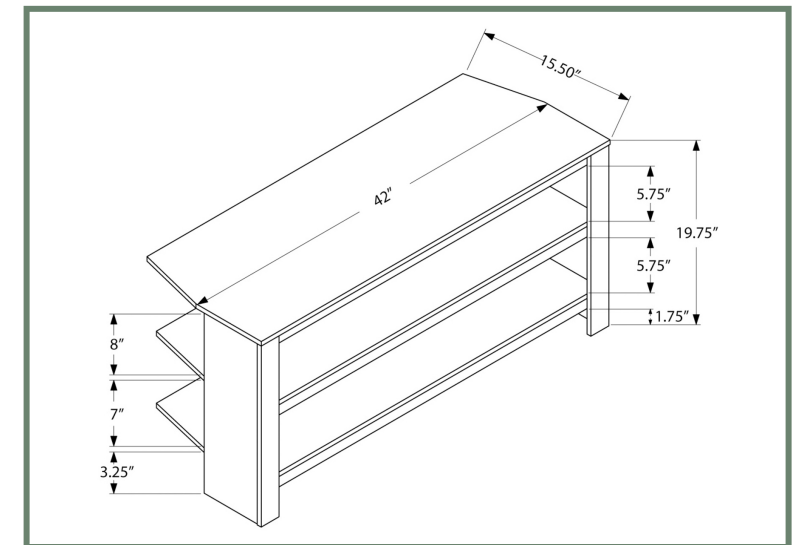

I 2566

ENTERTAINMENT

I 2568

I 2568 - TV STAND - 42" L / ESPRESSO CORNER
 I 2569 - TV STAND - 42" L / DARK TAUPE CORNER

I 2569

ENTERTAINMENT

I 2737

I 2737 - TV STAND - 42" L / GREY
I 2736 - TV STAND - 42" L / DARK TAUPE