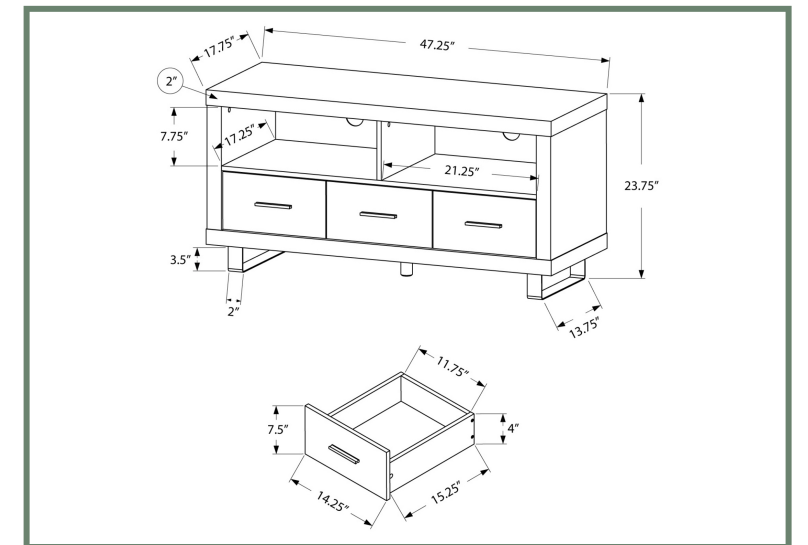

ENTERTAINMENT

I 2611

I 2609

I 3250 - TV STAND - 48" L / DARK TAUPE WITH 3 DRAWERS

I 3250

ENTERTAINMENT

I 2874

- I 2874 - TV STAND - 48" L / BLACK / BLACK METAL
- I 2875 - TV STAND - 48" L / GREY / BLACK METAL
- I 2876 - TV STAND - 48" L / DARK TAUPE / BLACK METAL