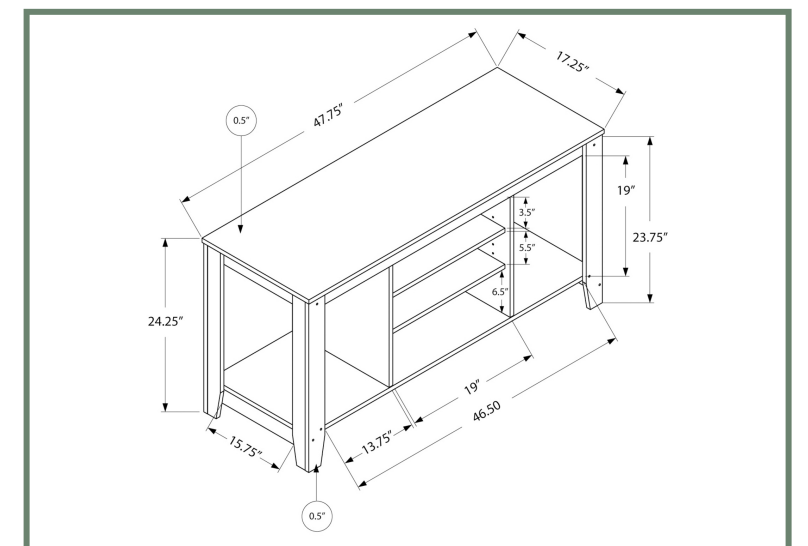

ENTERTAINMENT

I 3529

I 3529 - TV STAND - 48"L / ESPRESSO
 I 3566 - TV STAND - 48"L / DARK WALNUT

I 3566

ENTERTAINMENT

I 3528

I 3528 - TV STAND - 48"L / DARK TAUPE
I 3567 - TV STAND - 48"L / BROWN OAK

I 3567