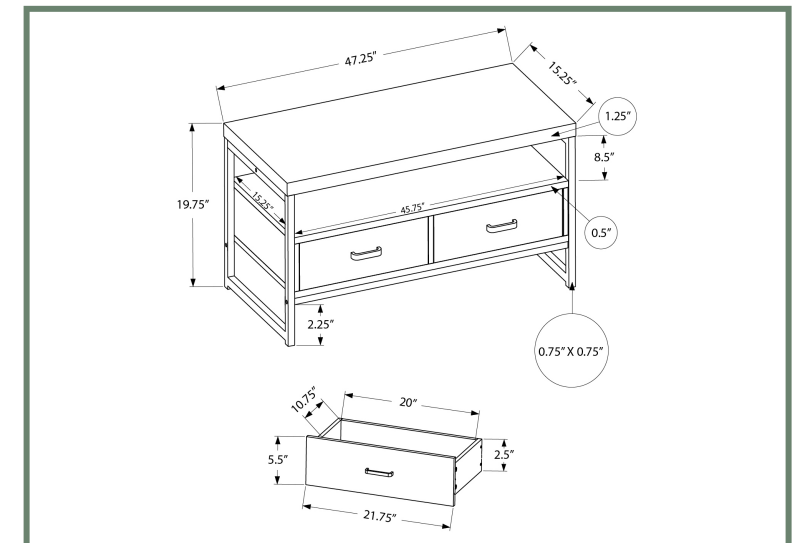

I 2872

- I 2872 - TV STAND - 48" L / DARK TAUPE / BLACK METAL
- I 2870 - TV STAND - 48" L / BLACK / BLACK METAL
- I 2871 - TV STAND - 48" L / GREY / BLACK METAL

ENTERTAINMENT

I 2871