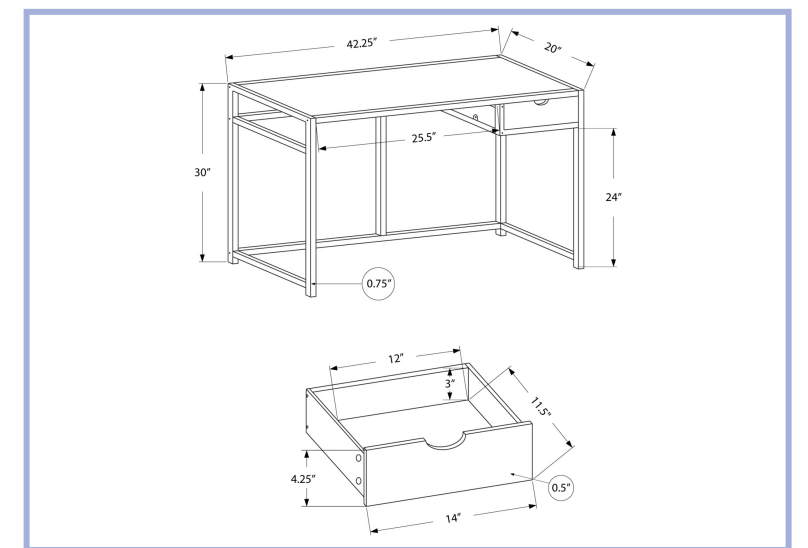

I 7220

YOUTH

I 7217

I 7570

- I 7570 - COMPUTER DESK - 42"L / WHITE / WHITE METAL
- I 7222 - COMPUTER DESK - 42"L / WHITE / SILVER METAL
- I 7575 - COMPUTER DESK - 42"L / NATURAL / WHITE METAL

I 7222

I 7575

YOUTH