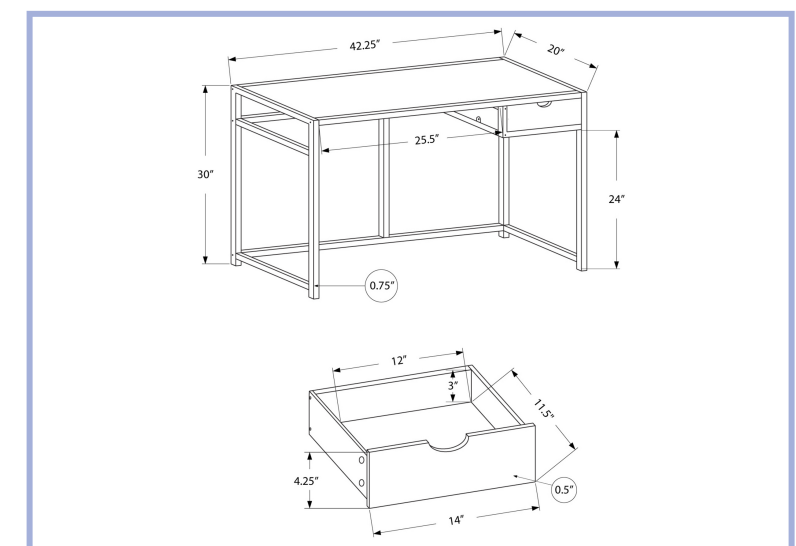

I 7571

I 7222

YOUTH

I 7570

- I 7570 - COMPUTER DESK - 42"L / WHITE / WHITE METAL
- I 7220 - COMPUTER DESK - 42"L / BLACK / BLACK METAL
- I 7575 - COMPUTER DESK - 42"L / NATURAL / WHITE METAL

I 7220

I 7575

YOUTH