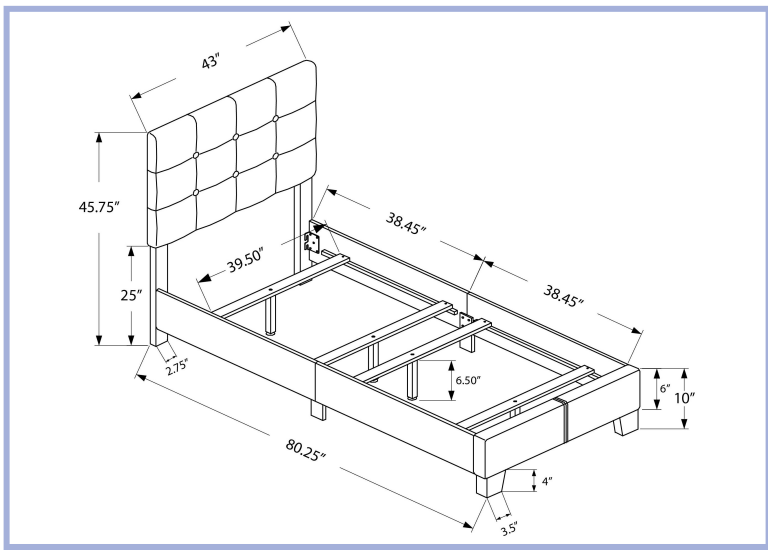

I 5921T

YOUTH

NEW

I 5801T

I 5801T - BED - TWIN SIZE / LIGHT GREY BOUCLE FABRIC

YOUTH

I 5916T

- I 5916T - BED - TWIN SIZE / PINK VELVET
- I 5918T - BED - TWIN SIZE / NAVY BLUE VELVET
- I 5919T - BED - TWIN SIZE / STEEL BLUE VELVET