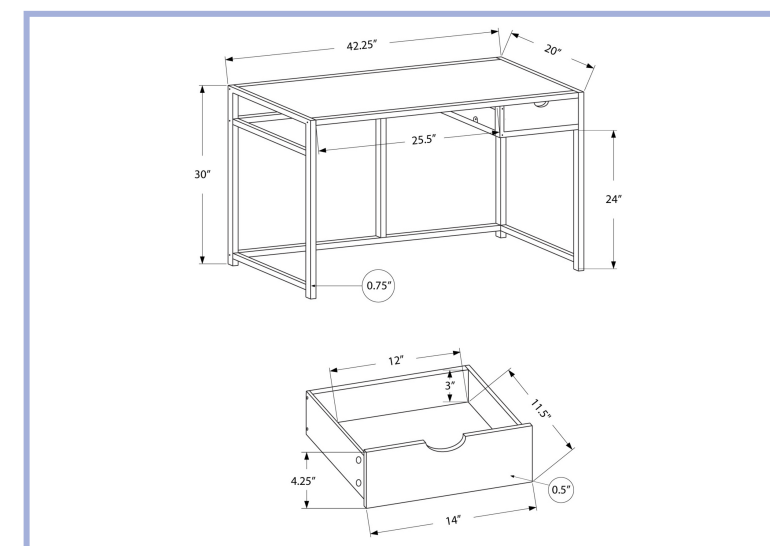

**YOUTH**

I 7217

I 7570

- I 7570 - COMPUTER DESK - 42"L / WHITE / WHITE METAL
- I 7222 - COMPUTER DESK - 42"L / WHITE / SILVER METAL
- I 7575 - COMPUTER DESK - 42"L / NATURAL / WHITE METAL

I 7222

I 7575

**YOUTH**