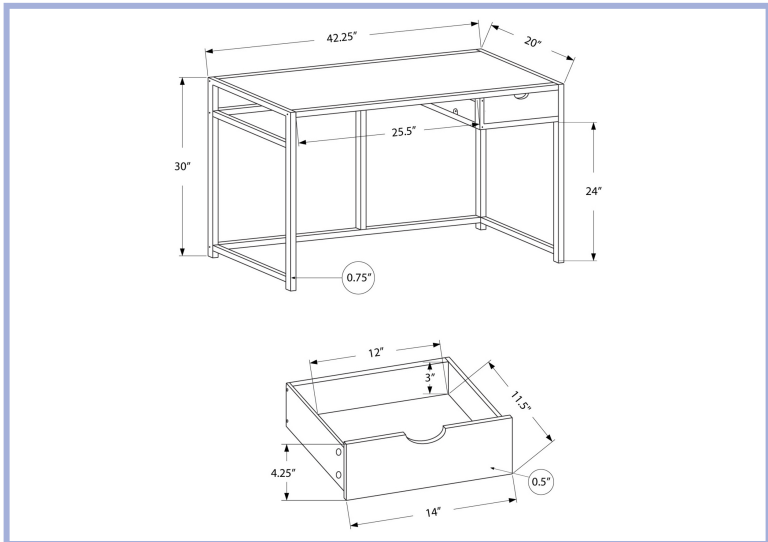

I 7572

I 7571

**YOUTH**

I 7221

I 7221 - COMPUTER DESK - 42" L / DARK TAUPE / BLACK METAL  
 I 7574 - COMPUTER DESK - 42" L / BROWN RECLAIMED / BLACK METAL

I 7574

**YOUTH**

I 7346