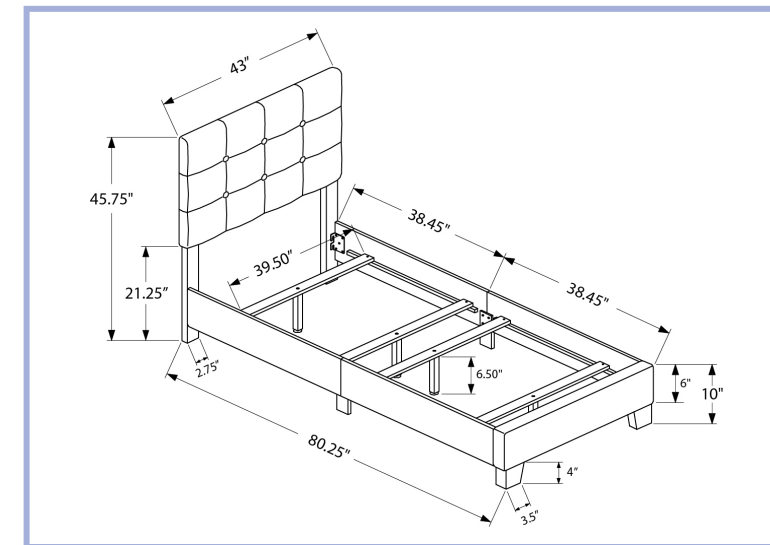

- I 5916T - BED - TWIN SIZE / PINK VELVET
- I 5918T - BED - TWIN SIZE / NAVY BLUE VELVET
- I 5919T - BED - TWIN SIZE / STEEL BLUE VELVET

I 5919T

YOUTH