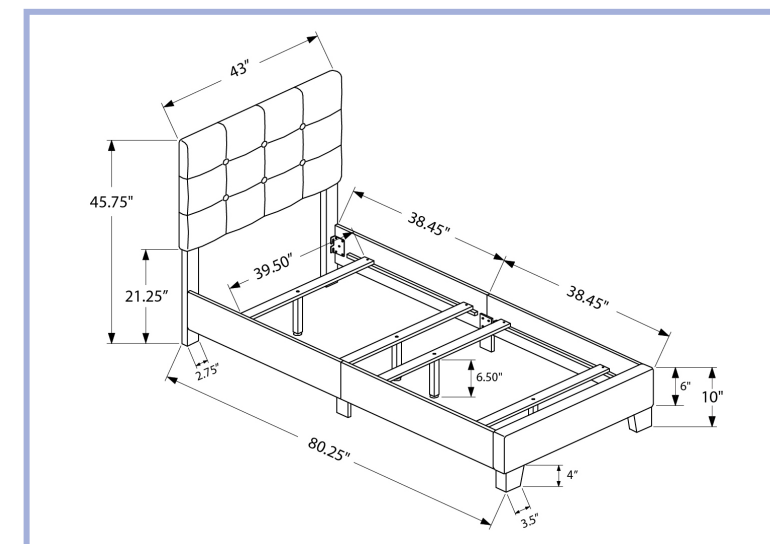

- I 5916T - BED - TWIN SIZE / PINK VELVET
- I 5918T - BED - TWIN SIZE / NAVY BLUE VELVET
- I 5919T - BED - TWIN SIZE / STEEL BLUE VELVET

I 5919T

YOUTH