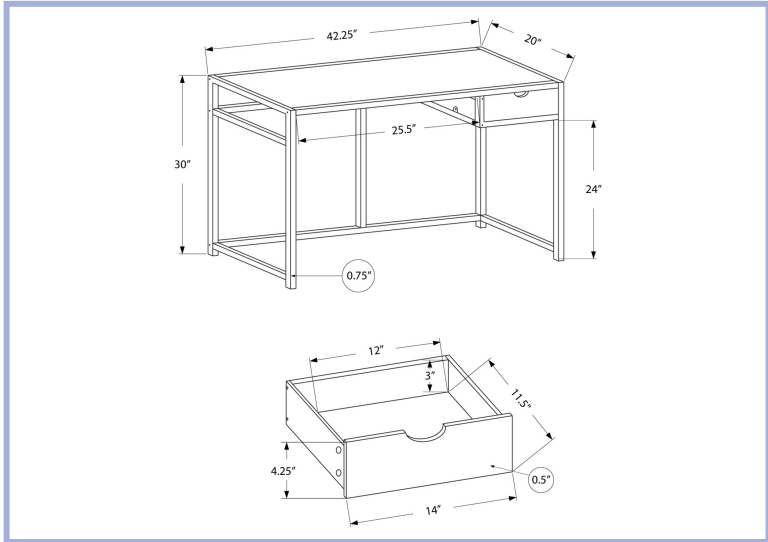

I 7572

I 7571

**YOUTH**

I 7221

I 7221 - COMPUTER DESK - 42" L / DARK TAUPE / BLACK METAL  
 I 7574 - COMPUTER DESK - 42" L / BROWN RECLAIMED / BLACK METAL

I 7574

**YOUTH**

I 7163 - COMPUTER DESK - 32"L / WHITE TOP / WHITE METAL