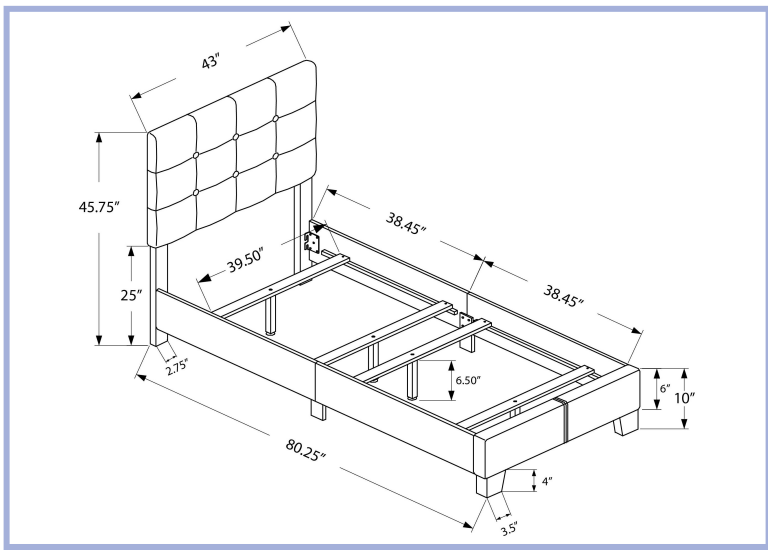

YOUTH

I 5921T

**NEW**

I 5801T

I 5801T - BED - TWIN SIZE / LIGHT GREY BOUCLE FABRIC

**YOUTH**

I 5916T

- I 5916T - BED - TWIN SIZE / PINK VELVET
- I 5918T - BED - TWIN SIZE / NAVY BLUE VELVET
- I 5919T - BED - TWIN SIZE / STEEL BLUE VELVET